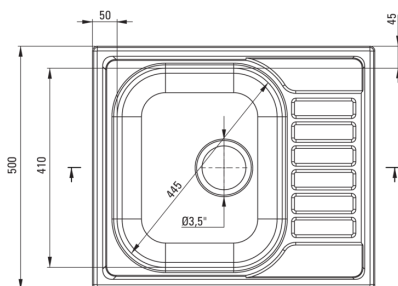

SOUL

Évier en acier, 1 bac avec égouttoir

Code produit: ZEO_011A

EAN: 5908212018071

Couleur: satin

Garantie [années]: 2

Évier

Finition	satin
Type de surface	satin
Matériel	acier inoxydable 304
Méthode de montage	encastré
Nombre de bols	1
Largeur minimale de l'armoire [mm]	450
Largeur [mm]	500
Longueur [mm]	580
Hauteur [mm]	170
Profondeur du bol [mm]	170
Découpe dans le plan de travail (encastré) - longueur [mm]	560
Découpe dans le plan de travail (encastré) - largeur [mm]	480
Épaisseur de l'acier [mm]	0.6
Réversible	Oui
Équipé d'accessoires	Oui
Nombre de trous finis	0

Trousse de déchets

Finition	acier
Type de bouchon	manuel
Possibilité de brancher un lave-vaisselle/lave-linge	Oui

Caractéristiques:

- Acier inoxydable à haute résistance
- L'évier est équipé de robinetterie avec raccordement au lave-vaisselle
- Propriétés antiseptiques naturelles de l'acier
- Agent de nettoyage dédié, sans danger pour les surfaces nettoyées
- Évier en acier réversible - installer avec le bol à gauche ou à droite