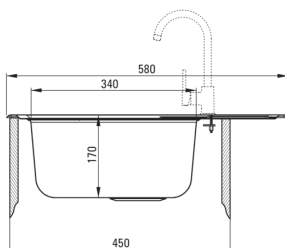

SOUL

Évier en acier, 1 bac avec égouttoir

Code produit: ZEO_011A

EAN: 5908212018071

Couleur: satin

Garantie [années]: 2

Évier

Finition	satin
Type de surface	satin
Matériel	acier inoxydable 304
Méthode de montage	encastré
Nombre de bols	1
Largeur minimale de l'armoire [mm]	450
Largeur [mm]	500
Longueur [mm]	580
Hauteur [mm]	170
Profondeur du bol [mm]	170
Découpe dans le plan de travail (encastré) - longueur [mm]	560
Découpe dans le plan de travail (encastré) - largeur [mm]	480
Épaisseur de l'acier [mm]	0.6
Réversible	Oui
Équipé d'accessoires	Oui
Nombre de trous finis	0

Trousse de déchets

Finition	acier
Type de bouchon	manuel
Possibilité de brancher un lave-vaisselle/lave-linge	Oui

Caractéristiques:

- Acier inoxydable à haute résistance
- L'évier est équipé de robinetterie avec raccordement au lave-vaisselle
- Propriétés antiseptiques naturelles de l'acier
- Agent de nettoyage dédié, sans danger pour les surfaces nettoyées
- Évier en acier réversible - installer avec le bol à gauche ou à droite