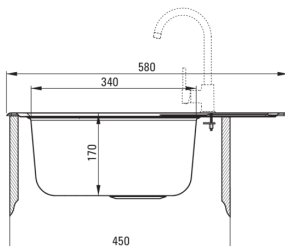

### Waschbecken

Ausführung	Satin
Art der oberfläche	Satin
Material	Stahl 304
Methode der montage	eingebaut
Beckenzahl der spüle	1
Schrank-mindestbreite	450
Breite [mm]	500
Länge	580
Höhe	170
Beckendicke nr. 1 [mm]	170
Ausschnitt länge einbau	560
Aussparung_breite_einbau	480
Stahldicke [mm]	0.6
Umkehrbar	Ja
Ausgerüstet	Ja
Anzahl der löcher	0