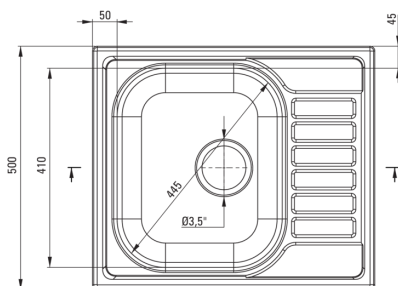

### Waschbecken

Ausführung	Satin
Art der oberfläche	Satin
Material	Stahl 304
Methode der montage	eingebaut
Beckenzahl der spüle	1
Schrank-mindestbreite	450
Breite [mm]	500
Länge	580
Höhe	170
Beckendicke nr. 1 [mm]	170
Ausschnitt länge einbau	560
Aussparung_breite_einbau	480
Stahldicke [mm]	0.6
Umkehrbar	Ja
Ausgerüstet	Ja
Anzahl der löcher	0