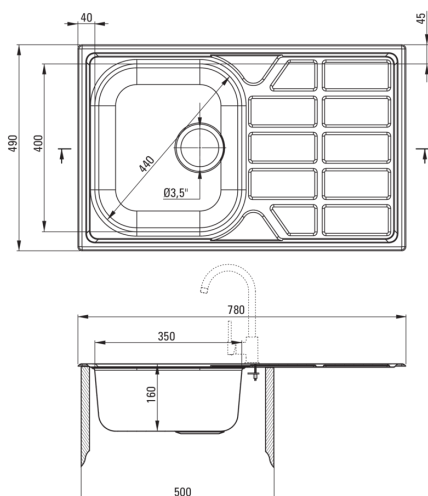

SOUL

Сталева кухонна раковина, 1-камерний з сушаркою

deante

Код продукту: ZEO_0113

EAN: 5908212007389

Колір: сатин

Гарантія: 2

Раковина

Оздоблення	сатин
Тип поверхні	сатин
Матеріал	сталь 304
Спосіб монтажу	врізний
Кількість камер	1
Мінімальна ширина шафки	500
Ширина [мм]	490
Довжина [мм]	780
Висота [мм]	160
Глибина камери 1	160
Виріз в стільниці (врізний) - довжина [мм]	760
Виріз в стільниці (врізний) - ширина [мм]	470
Товщина сталі	0.6
Універсальний	Так
З сифоном	Так
Кількість отворів	0

Сифон для раковини

Оздоблення	сталь
Тип пробки	мануальний
Можливість підключення посудомийної / пральної машини	Так

Відмінна риса:

- Високоміцна нержавіюча сталь
- Кухонна раковина обладнана сифоном з підключенням до посудомийної машини
- Природні антисептичні властивості сталі
- Пропонуємо спеціальний засіб, безпечний для очищуваних поверхонь
- Реверсивна сталева кухонна раковина-монтується з лівої або правої сторони