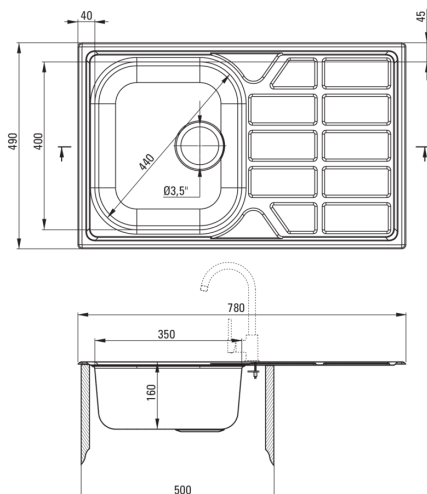

SOUL

Стальная мойка, 1-чаша с осушкой

deante

Код товара: ZEO_0113

EAN: 5908212007389

Цвет: сатин

Гарантия [лет]: 2

Мойка

Отделка	сатин
Вид поверхности	сатин
Материал	сталь 304
Способ монтажа	впускаемый
Количество чаш	1
Минимальная ширина шкафа [мм]	500
Ширина [мм]	490
Длина [мм]	780
Высота [мм]	160
Глубокость чаши 1 [мм]	160
Вырез в столешнице (впускаемая) - длина [мм]	760
Вырез в столешнице (впускаемая) - ширина [мм]	470
Толщина стали [мм]	0.6
Универсальный	Да
С сифоном	Да
Количество готовых отверстий	0

Сифон для раковины

Отделка	сталь
Вид клапана	мануальный
Возможность подключения посудомоечной/стиральной машины	Да

Отличительные черты:

- Высокопрочная нержавеющая сталь
- Мойка с сифоном для подключения к посудомоечной машине
- Естественные антисептические свойства стали
- Специальное средство, безопасное для очищаемых поверхностей