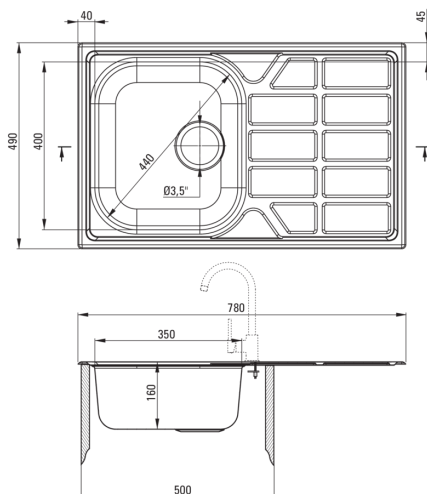

SOUL

Évier en acier, 1 bac avec égouttoir

Code produit: ZEO_0113

EAN: 5908212007389

Couleur: satin

Garantie [années]: 2

Évier

Finition	satin
Type de surface	satin
Matériel	acier inoxydable 304
Méthode de montage	encastré
Nombre de bols	1
Largeur minimale de l'armoire [mm]	500
Largeur [mm]	490
Longueur [mm]	780
Hauteur [mm]	160
Profondeur du bol [mm]	160
Découpe dans le plan de travail (encastré) - longueur [mm]	760
Découpe dans le plan de travail (encastré) - largeur [mm]	470
Épaisseur de l'acier [mm]	0.6
Réversible	Oui
Équipé d'accessoires	Oui
Nombre de trous finis	0

Trousse de déchets

Finition	acier
Type de bouchon	manuel
Possibilité de brancher un lave-vaisselle/lave-linge	Oui

Caractéristiques:

- Acier inoxydable à haute résistance
- L'évier est équipé de robinetterie avec raccordement au lave-vaisselle
- Propriétés antiseptiques naturelles de l'acier
- Agent de nettoyage dédié, sans danger pour les surfaces nettoyées
- Évier en acier réversible - installer avec le bol à gauche ou à droite