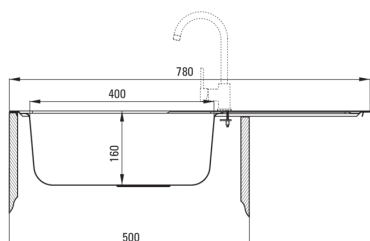

### Раковина

Оздоблення	сатин
Тип поверхні	сатин, брашований
Матеріал	сталь 201
Спосіб монтажу	врізний
Кількість камер	1
Мінімальна ширина шафки	500
Ширина [мм]	430
Довжина [мм]	780
Висота [мм]	160
Глибина камери 1	160
Виріз в стільниці (врізний) - довжина [мм]	760
Виріз в стільниці (врізний) - ширина [мм]	410
Універсальний	Так
З сифоном	Так
Антибактерійність	Так
Додаткові функції	змішувач в комплекті

### Картридж до змішувача

Розмір керамічного картриджа	35 мм
------------------------------	-------

### З'єднувальні шланги

Довжина [мм]	350
Винт до інсталяції	3/8"
Винт кронштейна	M10