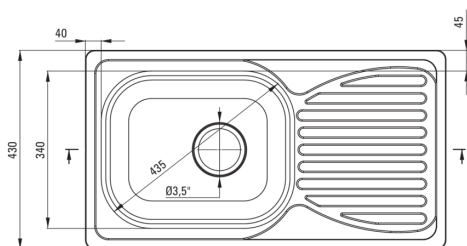

### Раковина

Оздоблення	сатин
Тип поверхні	сатин, брашований
Матеріал	сталь 201
Спосіб монтажу	врізний
Кількість камер	1
Мінімальна ширина шафки	500
Ширина [мм]	430
Довжина [мм]	780
Висота [мм]	160
Глибина камери 1	160
Виріз в стільниці (врізний) - довжина [мм]	760
Виріз в стільниці (врізний) - ширина [мм]	410
Універсальний	Так
З сифоном	Так
Антибактерійність	Так
Додаткові функції	змішувач в комплекті

### Картридж до змішувача

Розмір керамічного картриджа	35 мм
------------------------------	-------