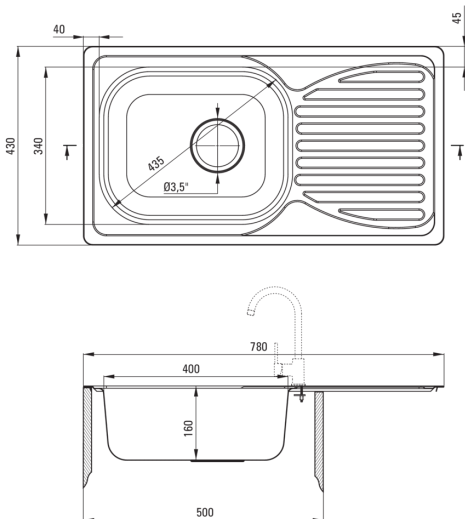

DOPPIO

Korito iz nerjavečega jekla z armaturo, 1 posoda z odcejalnikom

koda izdelka: ZENB0113

EAN: 5908212074831

Barva: saten

Garancija [leta]: 2

 deante

Korito

Finiš	satén
Tip površine	satén, krtačen
Material	jeklo 201
Metoda montaže	vgrajen
Število posod	1
Minimalna širina omarice [mm]	500
Širina [mm]	430
Dolžina [mm]	780
Višina [mm]	160
Globina posode [mm]	160
Izrez v delovnem pultu [mm]	760
Širina izreza [mm]	410
Obračljivo	Ja
Z dodatki	Ja
Antibakterijsko	Ja
Dodatne karakteristike	armatura vključena

Mešalna kartuša

Velikost keramične kartuše	35 mm
----------------------------	-------

Izlivi

Tip izliva	vrtljivo
Dolžina izliva [mm]	180

Perlator

Tip perlatorja	satovje
Velikost perlatorja	M22

Povezovalne cevi

Dolžina [mm]	350
Montažni navoj	3/8"
Navoj priključka 1/2"	M10