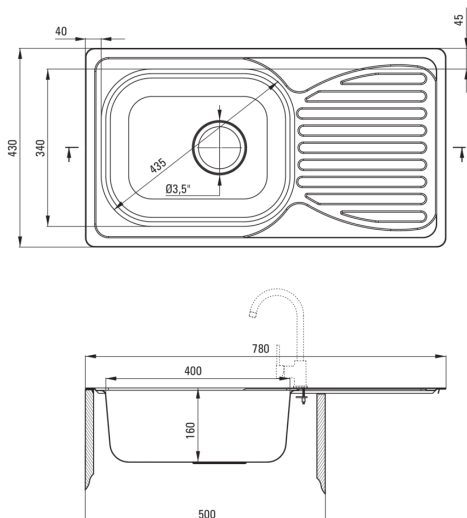

### Korito

Finiš	satén
Tip površine	satén, krtačen
Material	jeklo 201
Metoda montaže	vgrajen
Število posod	1
Minimalna širina omarice [mm]	500
Širina [mm]	430
Dolžina [mm]	780
Višina [mm]	160
Globina posode [mm]	160
Izrez v delovnem pultu [mm]	760
Širina izreza [mm]	410
Obračljivo	Ja
Z dodatki	Ja
Antibakterijsko	Ja
Dodatne karakteristike	armatura vključena

### Mešalna kartuša

Velikost keramične kartuše	35 mm
----------------------------	-------

### Izlivi

Tip izliva	vrtljivo
Dolžina izliva [mm]	180