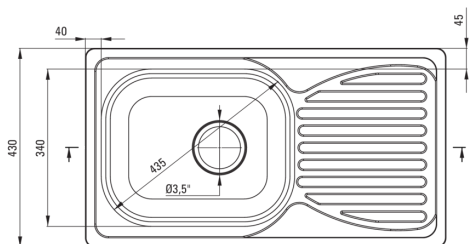

### Мойка

Отделка	сатин
Вид поверхности	сатин, брашированный
Материал	сталь 201
Способ монтажа	впускаемый
Количество чаш	1
Минимальная ширина шкафа [мм]	500
Ширина [мм]	430
Длина [мм]	780
Высота [мм]	160
Глубокость чаши 1 [мм]	160
Вырез в столешнице (впускаемая) - длина [мм]	760
Вырез в столешнице (впускаемая) - ширина [мм]	410
Универсальный	Да
С сифоном	Да
Антибактериальный	Да
Добовочные свойства	смеситель в комплекте

### Картридж к смесителю

Размер картриджа	35 мм
------------------	-------

### Изливы

Вид излива	оборачиваемая
Длина излива [мм]	180

### Соединительные шланги

Длина [мм]	350
Винт к инсталляции	3/8"
Винт кронштейна	M10