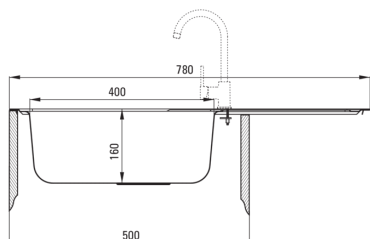

### Мойка

Отделка	сатин
Вид поверхности	сатин, брашированный
Материал	сталь 201
Способ монтажа	впускаемый
Количество чаш	1
Минимальная ширина шкафа [мм]	500
Ширина [мм]	430
Длина [мм]	780
Высота [мм]	160
Глубокость чаши 1 [мм]	160
Вырез в столешнице (впускаемая) - длина [мм]	760
Вырез в столешнице (впускаемая) - ширина [мм]	410
Универсальный	Да
С сифоном	Да
Антибактериальный	Да
Добовочные свойства	смеситель в комплекте

### Изливы

Вид излива	оборачиваемая
Длина излива [мм]	180

### Соединительные шланги

Длина [мм]	350
Винт к инсталляции	3/8"
Винт кронштейна	M10