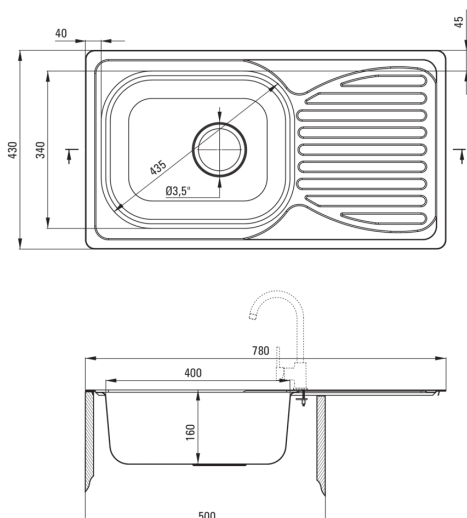

DOPPIO

Chiuveță din inox cu baterie, 1-cuvă cu picurător

deante

Codul produsului: ZENB0113

EAN: 5908212074831

Culoarea: satin

Garanție [ani]: 2

Chiuveță

Finisaj	satin
Tipul suprafeței	satin, șlefuit
Material	oțel 201
Metoda de instalare	cu montare încastrată
Număr de cuve	1
Lățimea minimă a dulapului [mm]	500
Lățime [mm]	430
Lungimea [mm]	780
Înălțime [mm]	160
Adâncimea cuvei [mm]	160
Lungimea conturului [mm]	760
Lățimea conturului [mm]	410
Reversibil	Da
Dotat cu accesorii	Da
Antibacterian	Da
Caracteristici suplimentare	baterie inclusă

Sifon

Finisaj	oțel
Tipul dopului	manual
Posibilitate de racordare a unei mașini de spălat vase/ rufe	Da

Baterie

Finisaj	cromat
Tipul bateriei	un mâner, baterie
Metoda de instalare	de sine stătător
Grupa acustică [db]	II (20 < x ≤ 30)

Baterie cartuș

Dimensiunea cartușului ceramic	35 mm

Pipe

Tipul pipei	pivot
Raza de acțiune a pipei bateriei [mm]	180

Aeratoare

Tipul aeratorului	honeycomb
Dimensiunea aeratorului	M22

Furtunuri de racordare

Lungimea [mm]	350
Filet de instalare	3/8"
Filet de conexiune	M10