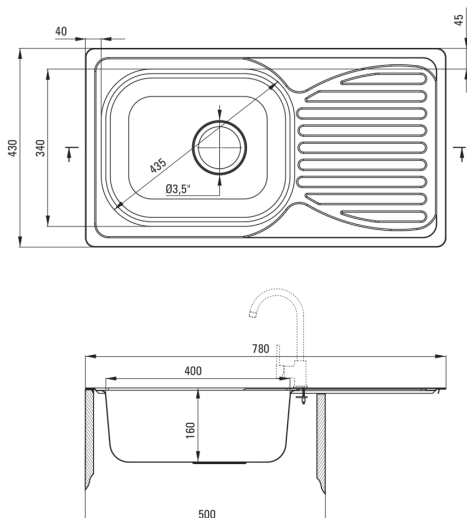

DOPPIO

Chiuvetă din inox cu baterie, 1-cuvă cu picurător

deante

Codul produsului: ZENB0113

EAN: 5908212074831

Culoarea: satin

Garanție [ani]: 2

Chiuvetă

Finisaj	satin
Tipul suprafeței	satin, șlefuit
Material	oțel 201
Metoda de instalare	cu montare încastrată
Număr de cuve	1
Lățimea minimă a dulapului [mm]	500
Lățime [mm]	430
Lungimea [mm]	780
Înălțime [mm]	160
Adâncimea cuvei [mm]	160
Lungimea conturului [mm]	760
Lățimea conturului [mm]	410
Reversibil	Da
Dotat cu accesorii	Da
Antibacterian	Da
Caracteristici suplimentare	baterie inclusă

Sifon

Finisaj	oțel
Tipul dopului	manual
Posibilitate de racordare a unei mașini de spălat vase/ rufe	Da

Baterie

Finisaj	cromat
Tipul bateriei	un mâner, baterie
Metoda de instalare	de sine stătător
Grupa acustică [db]	II (20 < x ≤ 30)

Baterie cartuș

Dimensiunea cartușului ceramic	35 mm

Pipe

Tipul pipei	pivot
Raza de acțiune a pipei bateriei [mm]	180

Aeratoare

Tipul aeratorului	honeycomb
Dimensiunea aeratorului	M22

Furtunuri de racordare

Lungimea [mm]	350
Filet de instalare	3/8"
Filet de conexiune	M10