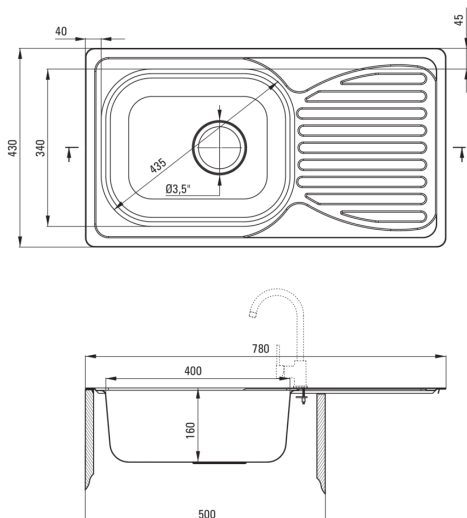

### Lavello

Finitura	satinato
Tipo di superficie	satinato, spazzolato
Materiale	acciaio 201
Metodo di installazione	incassato
Numero di ciotole	1
Larghezza minima del mobile [mm]	500
Larghezza [mm]	430
Lunghezza [mm]	780
Altezza [mm]	160
Profondità vasca [mm]	160
Lunghezza del taglio [mm]	760
Larghezza di taglio [mm]	410
Reversibile	Sì
Dotato di accessori	Sì
Antibatterico	Sì
Caratteristiche aggiuntive	miscelatore incluso

### Cartuccia per miscelatore

Dimensioni della cartuccia in ceramica 35 mm

### Tubi di collegamento

Lunghezza [mm]	350
Filetto di installazione	3/8"
Filetto di connessione	M10