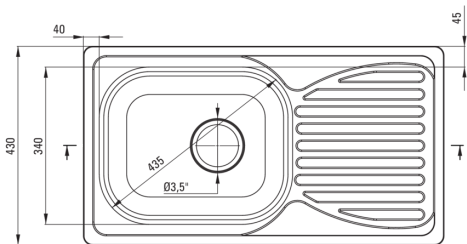

DOPPIO

Acél mosogató csapteleppel, 1 medencés csepegtetővel

deante

Cikkszám: ZENB0113

EAN: 5908212074831

Szín: szatén

Garancia [év]: 2

Mosogató

Kivitelezés	szatén
Felület típusa	szatén, szálcsiszolt
Anyag	acél 201
Beszereleési mód	Süllyesztett
Mosogatómedencék száma	1
Minimális szekrényszélesség [mm]	500
Szélesség [mm]	430
Hosszúság [mm]	780
Magasság [mm]	160
A medence mélysége 1 [mm]	160
Kivágás a munkalapban (beépíthető) - hossz [mm]	760
Kivágás a munkalapban (beépíthető) - szélesség [mm]	410
Megfordítható	Igen
Tartozékokkal felszerelve	Igen
Antibakteriális	Igen
Kiegészítő jellemzők	csaptelep a készletben

Leeresztő készlet

Kivitelezés	acél
Dugó típusa	manuális
Mosogatógép/mosógép csatlakoztatható	Igen

Csaptelep

Kivitelezés	króm
Csaptelep típusa	egykaros, keverő
Beszereleési mód	álló
Akusztikai osztály [db]	II (20 < x ≤ 30)

Csaptelep betét

Betét mérete	35 mm

Kifolyócsövek

Kifolyó típusa	forgatható
Csaptelep kifolyócső hatótávolsága [mm]	180

Perlátorok

Perlátor típusa	honeycomb
Perlátor mérete	M22

Csatlakozó tömlők

Hosszúság [mm]	350
Menet beszereléshez	3/8"
Csatlakozó menet	M10