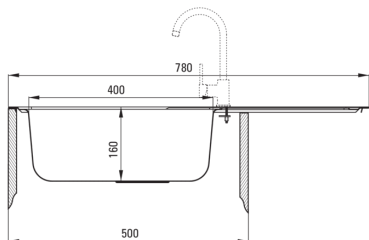

DOPPIO

Acél mosogató csapteleppel, 1 medencés csepegtetővel

deante

Cikkszám: ZENB0113

EAN: 5908212074831

Szín: szatén

Garancia [év]: 2

Mosogató

Kivitelezés	szatén
Felület típusa	szatén, szálcsiszolt
Anyag	acél 201
Beszereleési mód	Süllyesztett
Mosogatómedencék száma	1
Minimális szekrényszélesség [mm]	500
Szélesség [mm]	430
Hosszúság [mm]	780
Magasság [mm]	160
A medence mélysége 1 [mm]	160
Kivágás a munkalapban (beépíthető) - hossz [mm]	760
Kivágás a munkalapban (beépíthető) - szélesség [mm]	410
Megfordítható	Igen
Tartozékokkal felszerelve	Igen
Antibakteriális	Igen
Kiegészítő jellemzők	csaptelep a készletben

Leeresztő készlet

Kivitelezés	acél
Dugó típusa	manuális
Mosogatógép/mosógép csatlakoztatható	Igen

Csaptelep

Kivitelezés	króm
Csaptelep típusa	egykaros, keverő
Beszereleési mód	álló
Akusztikai osztály [db]	II (20 < x ≤ 30)

Csaptelep betét

Betét mérete	35 mm

Kifolyócsövek

Kifolyó típusa	forgatható
Csaptelep kifolyócső hatótávolsága [mm]	180

Perlátorok

Perlátor típusa	honeycomb
Perlátor mérete	M22

Csatlakozó tömlők

Hosszúság [mm]	350
Menet beszereléshez	3/8"
Csatlakozó menet	M10