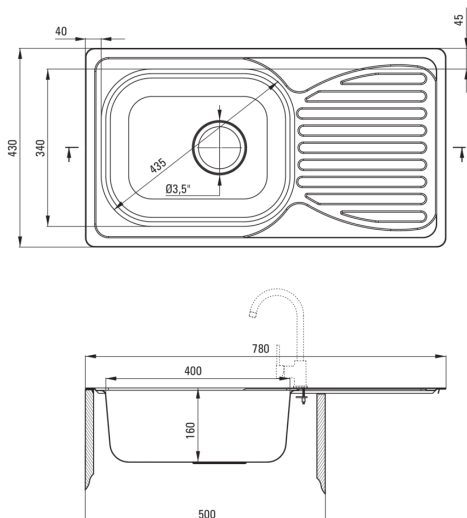

DOPPIO

Évier en acier avec robinet, 1 bac avec égouttoir

 deante

Code produit: ZENB0113

EAN: 5908212074831

Couleur: satin

Garantie [années]: 2

Évier

| | |
|--|----------------------|
| Finition | satin |
| Type de surface | satin, brossé |
| Matériel | acier inoxydable 201 |
| Méthode de montage | encastré |
| Nombre de bols | 1 |
| Largeur minimale de l'armoire [mm] | 500 |
| Largeur [mm] | 430 |
| Longueur [mm] | 780 |
| Hauteur [mm] | 160 |
| Profondeur du bol [mm] | 160 |
| Découpe dans le plan de travail (encastré) - longueur [mm] | 760 |
| Découpe dans le plan de travail (encastré) - largeur [mm] | 410 |
| Réversible | Oui |
| Équipé d'accessoires | Oui |
| Antibactérien | Oui |
| Caractéristiques supplémentaires | mitigeur incluse |

Cartouche mélangeur

| | |
|-------------------------------------|-------|
| Taille de la cartouche en céramique | 35 mm |
|-------------------------------------|-------|

Becs

| | |
|------------------------------------|----------|
| Type de bec | tournant |
| La distance de bec de robinet [mm] | 180 |

Aérateurs

| | |
|----------------------|-----------|
| Type d'aérateur | honeycomb |
| Taille de l'aérateur | M22 |

Flexibles de raccordement

| | |
|--------------------|------|
| Longueur [mm] | 350 |
| Fil d'installation | 3/8" |
| Fil de connexion | M10 |