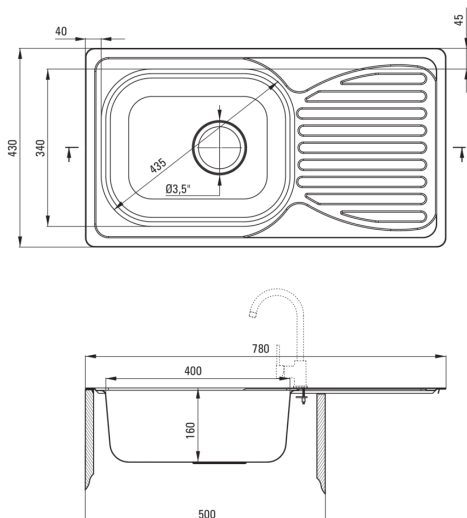

### Waschbecken

Ausführung	Satin
Art der oberfläche	Satin, gebürstet
Material	Stahl 201
Methode der montage	eingebaut
Beckenzahl der spüle	1
Schrank-mindestbreite	500
Breite [mm]	430
Länge	780
Höhe	160
Beckendicke nr. 1 [mm]	160
Ausschnitt länge einbau	760
Aussparung_breite_einbau	410
Umkehrbar	Ja
Ausgerüstet	Ja
Antibakteriell	Ja
Zusatzmerkmale	Armatur im Set

### Kartusche

Größe der kartusche	35 mm
---------------------	-------

### Anschlusschläuche

Länge	350
Installationsgewinde	3/8"
Anschlussgewinde	M10