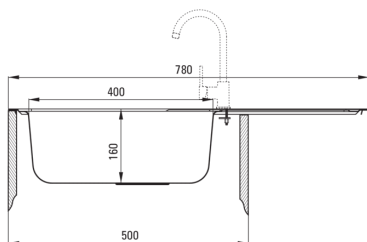

DOPPIO

Korito iz nerjavečega jekla z armaturo, 1 posoda z odcejalnikom

koda izdelka: ZENA0113

EAN: 5908212074824

Barva: saten

Garancija [leta]: 2

deante

Korito

Finiš	satén
Tip površine	satén, krtačen
Material	jeklo 201
Metoda montaže	vgrajen
Število posod	1
Minimalna širina omarice [mm]	500
Širina [mm]	430
Dolžina [mm]	780
Višina [mm]	160
Globina posode [mm]	160
Izrez v delovnem pultu [mm]	760
Širina izreza [mm]	410
Obračljivo	Ja
Z dodatki	Ja
Antibakterijsko	Ja

Sifon

Finiš	jeklo
Tip čepa	ročno
Možnost priključitve pomivalnega / pralnega stroja	Ja

Armatura vključena

Finiš	krom
Tip armature	z eno ročico, armatura
Metoda montaže	stoječ
Zvočni razred [db]	II (20 < x ≤ 30)

Mešalna kartuša

Velikost keramične kartuše	35 mm

Izlivi

Tip izliva	vrtljivo
Dolžina izliva [mm]	211

Perlator

Velikost perlatorja	M24

Povezovalne cevi

Dolžina [mm]	350
Montažni navoj	3/8"
Navoj priključka 1/2"	M10