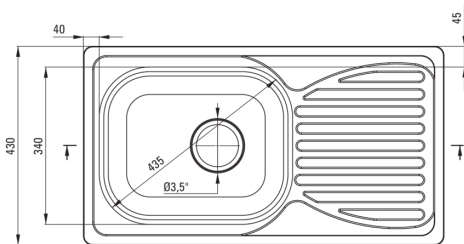

DOPPIO

Korito iz nerjavečega jekla z armaturo, 1 posoda z odcejalnikom

koda izdelka: ZENA0113

EAN: 5908212074824

Barva: saten

Garancija [leta]: 2

 deante

Korito

Finiš	satén
Tip površine	satén, krtačen
Material	jeklo 201
Metoda montaže	vgrajen
Število posod	1
Minimalna širina omarice [mm]	500
Širina [mm]	430
Dolžina [mm]	780
Višina [mm]	160
Globina posode [mm]	160
Izrez v delovnem pultu [mm]	760
Širina izreza [mm]	410
Obračljivo	Ja
Z dodatki	Ja
Antibakterijsko	Ja

Mešalna kartuša

Velikost keramične kartuše	35 mm
----------------------------	-------

Izlivi

Tip izliva	vrtljivo
Dolžina izliva [mm]	211

Perlator

Velikost perlatorja	M24
---------------------	-----

Povezovalne cevi

Dolžina [mm]	350
Montažni navoj	3/8"
Navoj priključka 1/2"	M10