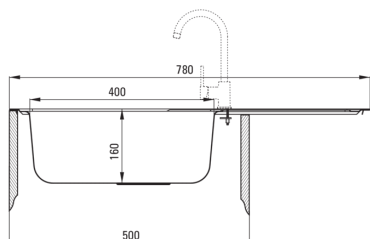

DOPPIO

Chiuveță din inox cu baterie, 1-cuvă cu picurător

deante

Codul produsului: ZENA0113

EAN: 5908212074824

Culoarea: satin

Garanție [ani]: 2

Chiuveță

Finisaj	satin
Tipul suprafeței	satin, șlefuit
Material	oțel 201
Metoda de instalare	cu montare încastrată
Număr de cuve	1
Lățimea minimă a dulapului [mm]	500
Lățime [mm]	430
Lungimea [mm]	780
Înălțime [mm]	160
Adâncimea cuvei [mm]	160
Lungimea conturului [mm]	760
Lățimea conturului [mm]	410
Reversibil	Da
Dotat cu accesorii	Da
Antibacterian	Da

Sifon

Finisaj	oțel
Tipul dopului	manual
Posibilitate de racordare a unei mașini de spălat vase/ rufe	Da

Baterie

Finisaj	cromat
Tipul bateriei	un mâner, baterie
Metoda de instalare	de sine stătător
Grupa acustică [db]	II (20 < x ≤ 30)

Baterie cartuș

Dimensiunea cartușului ceramic	35 mm

Pipe

Tipul pipei	pivot
Raza de acțiune a pipei bateriei [mm]	211

Aeratoare

Dimensiunea aeratorului	M24

Furtunuri de racordare

Lungimea [mm]	350
Filet de instalare	3/8"
Filet de conexiune	M10