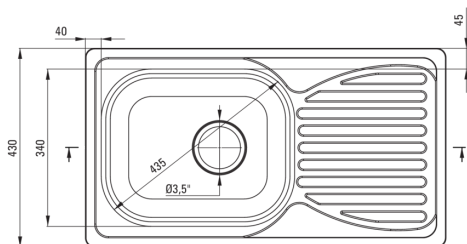

DOPPIO

Chiuveță din inox cu baterie, 1-cuvă cu picurător

deante

Codul produsului: ZENA0113

EAN: 5908212074824

Culoarea: satin

Garanție [ani]: 2

Chiuveță

Finisaj	satin
Tipul suprafeței	satin, șlefuit
Material	oțel 201
Metoda de instalare	cu montare încastrată
Număr de cuve	1
Lățimea minimă a dulapului [mm]	500
Lățime [mm]	430
Lungimea [mm]	780
Înălțime [mm]	160
Adâncimea cuvei [mm]	160
Lungimea conturului [mm]	760
Lățimea conturului [mm]	410
Reversibil	Da
Dotat cu accesorii	Da
Antibacterian	Da

Baterie cartuș

Dimensiunea cartușului ceramic	35 mm
--------------------------------	-------

Pipe

Tipul pipei	pivot
Raza de acțiune a pipei bateriei [mm]	211

Aeratoare

Dimensiunea aeratorului	M24
-------------------------	-----

Furtunuri de racordare

Lungimea [mm]	350
Filet de instalare	3/8"
Filet de conexiune	M10