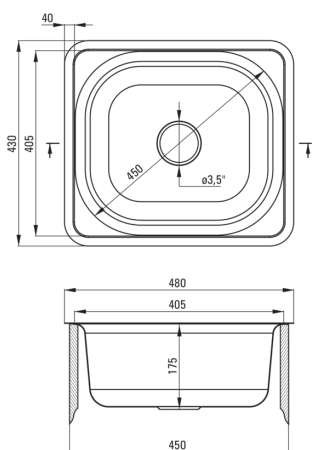

DOPPIO

Сталева кухонна раковина зі змішувачем, 1-камерний

deante

Код продукту: ZENA0103

EAN: 5908212061640

Колір: сатин

Гарантія: 2

Раковина

Оздоблення	сатин
Тип поверхні	сатин, брашований
Матеріал	сталь 201
Спосіб монтажу	врізний
Кількість камер	1
Мінімальна ширина шафки	450
Ширина [мм]	430
Довжина [мм]	480
Висота [мм]	175
Глибина камери 1	175
Виріз в стільниці (врізний) - довжина [мм]	460
Виріз в стільниці (врізний) - ширина [мм]	410
З сифоном	Так
Антибактерійність	Так

Сифон для раковини

Оздоблення	сталь
Тип пробки	мануальний
Можливість підключення посудомийної / пральної машини	Так

Змішувач

Оздоблення	хром
Тип змішувача	з однією ручкою, змішуючий
Спосіб монтажу	стоячий
Акустична група	II (20 < x ≤ 30)

Картридж до змішувача

Розмір керамічного картриджа	35 мм

Носики

Вид носика	рухомий
Діапазон виливу змішувача [мм]	211

Аератори

Розмір аератора	M24

З'єднувальні шланги

Довжина [мм]	350
Винт до інсталяції	3/8"
Винт кронштейна	M10