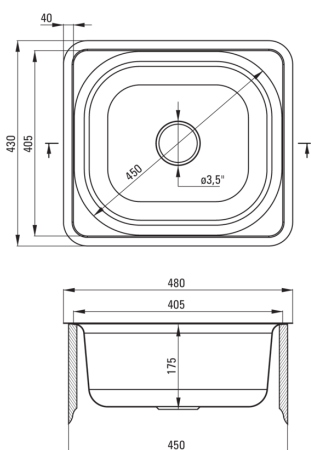

### Korito

Finiš	satén
Tip površine	satén, krtačen
Material	jeklo 201
Metoda montaže	vgrajen
Število posod	1
Minimalna širina omarice [mm]	450
Širina [mm]	430
Dolžina [mm]	480
Višina [mm]	175
Globina posode [mm]	175
Izrez v delovnem pultu [mm]	460
Širina izreza [mm]	410
Z dodatki	Ja
Antibakterijsko	Ja

### Mešalna kartuša

Velikost keramične kartuše	35 mm
----------------------------	-------

### Izlivi

Tip izliva	vrtljivo
Dolžina izliva [mm]	211

### Povezovalne cevi

Dolžina [mm]	350
Montažni navoj	3/8"
Navoj priključka 1/2"	M10