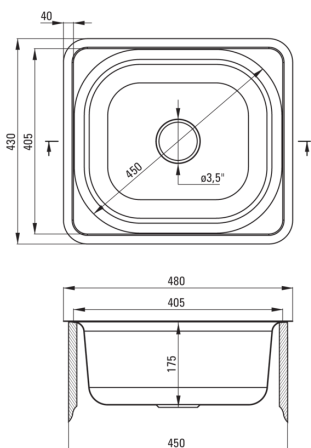

DOPPIO

Korito iz nerjavečega jekla z armaturo, 1 posoda

 deante

koda izdelka: ZENA0103

EAN: 5908212061640

Barva: saten

Garancija [leta]: 2

Korito

Finiš	saten
Tip površine	saten, krtačen
Material	jeklo 201
Metoda montaže	vgrajen
Število posod	1
Minimalna širina omarice [mm]	450
Širina [mm]	430
Dolžina [mm]	480
Višina [mm]	175
Globina posode [mm]	175
Izrez v delovnem pultu [mm]	460
Širina izreza [mm]	410
Z dodatki	Ja
Antibakterijsko	Ja

Mešalna kartuša

Velikost keramične kartuše	35 mm
----------------------------	-------

Izlivi

Tip izliva	vrtljivo
Dolžina izliva [mm]	211

Perlator

Velikost perlatorja	M24
---------------------	-----

Povezovalne cevi

Dolžina [mm]	350
Montažni navoj	3/8"
Navoj priključka 1/2"	M10