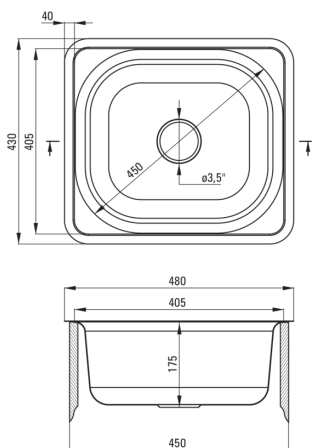

### Мойка

Отделка	сатин
Вид поверхности	сатин, брашированный
Материал	сталь 201
Способ монтажа	впускаемый
Количество чаш	1
Минимальная ширина шкафа [мм]	450
Ширина [мм]	430
Длина [мм]	480
Высота [мм]	175
Глубокость чаши 1 [мм]	175
Вырез в столешнице (впускаемая) - длина [мм]	460
Вырез в столешнице (впускаемая) - ширина [мм]	410
С сифоном	Да
Антибактериальный	Да

### Картридж к смесителю

Размер картриджа	35 мм
------------------	-------

### Изливы

Вид излива	оборачиваемая
Длина излива [мм]	211

### Соединительные шланги

Длина [мм]	350
Винт к инсталляции	3/8"
Винт кронштейна	M10