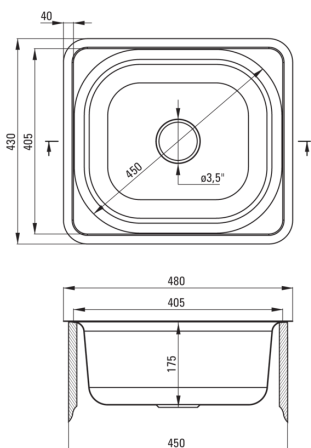

DOPPIO

Chiuvetă din inox cu baterie, 1-cuvă

deante

Codul produsului: ZENA0103

EAN: 5908212061640

Culoarea: satin

Garanție [ani]: 2

Chiuvetă

Finisaj	satin
Tipul suprafeței	satin, șlefuit
Material	oțel 201
Metoda de instalare	cu montare încastrată
Număr de cuve	1
Lățimea minimă a dulapului [mm]	450
Lățime [mm]	430
Lungimea [mm]	480
Înălțime [mm]	175
Adâncimea cuvei [mm]	175
Lungimea conturului [mm]	460
Lățimea conturului [mm]	410
Dotat cu accesorii	Da
Antibacterian	Da

Sifon

Finisaj	oțel
Tipul dopului	manual
Posibilitate de racordare a unei mașini de spălat vase/ rufe	Da

Baterie

Finisaj	cromat
Tipul bateriei	un mâner, baterie
Metoda de instalare	de sine stătător
Grupa acustică [db]	II (20 < x ≤ 30)

Baterie cartuș

Dimensiunea cartușului ceramic	35 mm

Pipe

Tipul pipei	pivot
Raza de acțiune a pipei bateriei [mm]	211

Aeratoare

Dimensiunea aeratorului	M24

Furtunuri de racordare

Lungimea [mm]	350
Filet de instalare	3/8"
Filet de conexiune	M10