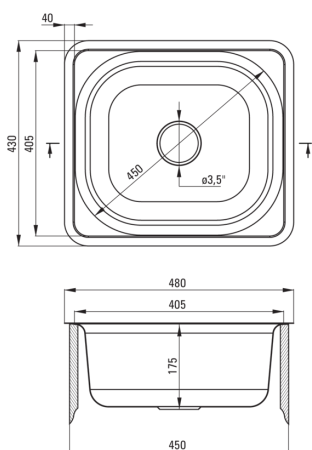

DOPPIO

Chiuvetă din inox cu baterie, 1-cuvă

deante

Codul produsului: ZENA0103

EAN: 5908212061640

Culoarea: satin

Garanție [ani]: 2

Chiuvetă

Finisaj	satin
Tipul suprafeței	satin, șlefuit
Material	oțel 201
Metoda de instalare	cu montare încastrată
Număr de cuve	1
Lățimea minimă a dulapului [mm]	450
Lățime [mm]	430
Lungimea [mm]	480
Înălțime [mm]	175
Adâncimea cuvei [mm]	175
Lungimea conturului [mm]	460
Lățimea conturului [mm]	410
Dotat cu accesorii	Da
Antibacterian	Da

Sifon

Finisaj	oțel
Tipul dopului	manual
Posibilitate de racordare a unei mașini de spălat vase/ rufe	Da

Baterie

Finisaj	cromat
Tipul bateriei	un mâner, baterie
Metoda de instalare	de sine stătător
Grupa acustică [db]	II (20 < x ≤ 30)

Baterie cartuș

Dimensiunea cartușului ceramic	35 mm

Pipe

Tipul pipei	pivot
Raza de acțiune a pipei bateriei [mm]	211

Aeratoare

Dimensiunea aeratorului	M24

Furtunuri de racordare

Lungimea [mm]	350
Filet de instalare	3/8"
Filet de conexiune	M10