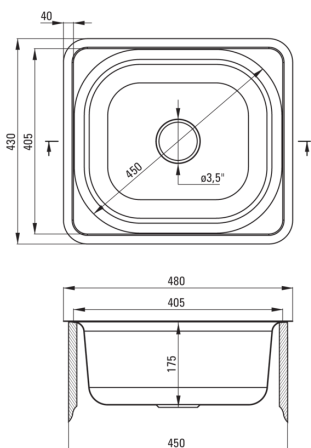

### Mosogató

Kivitelezés	szatén
Felület típusa	szatén, szálcsiszolt
Anyag	acél 201
Beszerelési mód	Süllyesztett
Mosogatómedencék száma	1
Minimális szekrényszélesség [mm]	450
Szélesség [mm]	430
Hosszúság [mm]	480
Magasság [mm]	175
A medence mélysége 1 [mm]	175
Kivágás a munkalapban (beépíthető) - hossz [mm]	460
Kivágás a munkalapban (beépíthető) - szélesség [mm]	410
Tartozékokkal felszerelve	Igen
Antibakteriális	Igen

### Csaptelep betét

Betét mérete	35 mm
--------------	-------

### Csatlakozó tömlők

Hosszúság [mm]	350
Menet beszereléshez	3/8"
Csatlakozó menet	M10