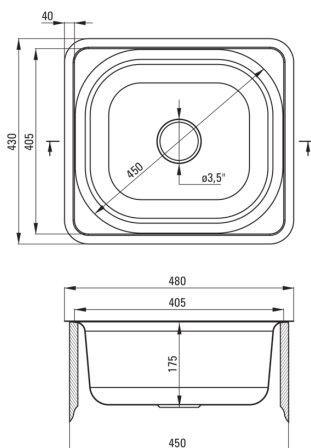

DOPPIO

Fregadero de acero con grifo, 1-seno

 deante

Código de producto: ZENA0103

EAN: 5908212061640

Color: satín

Garantía [años]: 2

Hundir

Finalizar	satín
Tipo de superficie	satín, cepillado
Material	Acero 201
Metodo de instalacion	recuadro
Número de tazones	1
Ancho mínimo del gabinete [mm]	450
Ancho [mm]	430
Longitud [mm]	480
Altura [mm]	175
Profundidad del tazón [mm]	175
Longitud de corte [mm]	460
Ancho recortado [mm]	410
Equipado con accesorios	Sí
Antibacteriano	Sí

Cartucho mezclador

Tamaño del cartucho de cerámica	35 mm
---------------------------------	-------

Boquiabiertos

Tipo de boquilla	girar
Rango de boquiabierto de mezclador [mm]	211

Aireador

Tamaño del aireador	M24
---------------------	-----

Conectando mangueras

Longitud [mm]	350
Hilo de instalación	3/8"
Hilo de conexión	M10