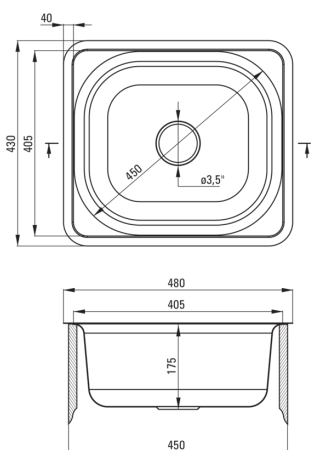

DOPPIO

Stahlpülbecken mit Armatur, 1-Becken

Artikel-Nr.: ZENA0103

EAN: 5908212061640

Farbe: Satin

Garantie [Jahre]: 2

Waschbecken

Ausführung	Satin
Art der oberfläche	Satin, gebürstet
Material	Stahl 201
Methode der montage	eingebaut
Beckenzahl der spüle	1
Schrank-mindestbreite	450
Breite [mm]	430
Länge	480
Höhe	175
Beckendicke nr. 1 [mm]	175
Ausschnitt länge einbau	460
Aussparung_breite_einbau	410
Ausgerüstet	Ja
Antibakteriell	Ja

Garnitur für spüle

Ausführung	Stahl
Stöpselart	manual-
Möglichkeit zum anschluss einer spül-/waschmaschine	Ja

Armatur

Ausführung	Chrom
Art der armatur	Einhebel, Mischer
Methode der montage	stehend
Akkustische gruppe	II

Kartusche

Größe der kartusche	35 mm
---------------------	-------

Ausläufe

Auslaufart	schwenkbar
Armaturausladung [mm]	211

Aerator

Aerator gröÙe	M24
---------------	-----

Anschlusschläuche

Länge	350
Installationsgewinde	3/8"
Anschlussgewinde	M10