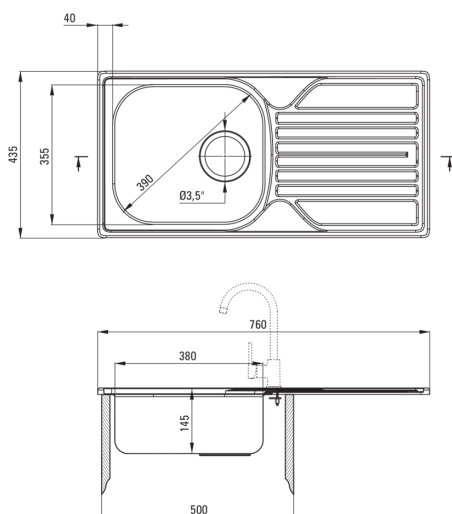

LEGATO

korito iz nerjavečega jekla, 1
posoda z odcejalnikom

 deante

koda izdelka: ZEL_3113

EAN: 5908212037683

Barva: dekoracija

Garancija [leta]: 2

Korito

Finiš	dekoracija
Tip površine	dekoracija
Material	jeklo 304
Metoda montaže	vgrajen
Število posod	1
Minimalna širina omarice [mm]	500
Širina [mm]	435
Dolžina [mm]	760
Višina [mm]	145
Globina posode [mm]	145
Izrez v delovnem pultu [mm]	740
Širina izreza [mm]	415
Debelina jekla [mm]	0.5
Obračljivo	Ja
Z dodatki	Ja
Število lukenj	0