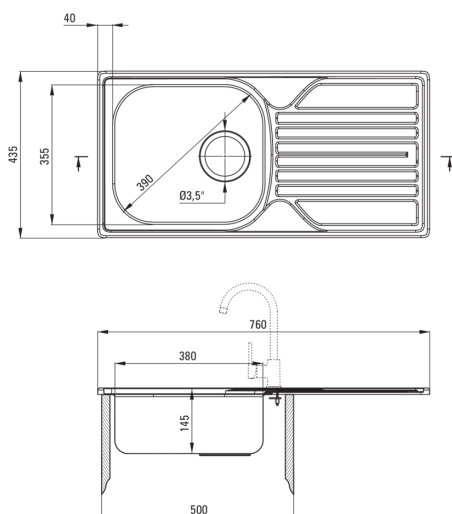

## LEGATO

korito iz nerjavečega jekla, 1  
posoda z odcejalnikom

 deante

koda izdelka: ZEL\_3113

EAN: 5908212037683

Barva: dekoracija

Garancija [leta]: 2

### Korito

Finiš	dekoracija
Tip površine	dekoracija
Material	jeklo 304
Metoda montaže	vgrajen
Število posod	1
Minimalna širina omarice [mm]	500
Širina [mm]	435
Dolžina [mm]	760
Višina [mm]	145
Globina posode [mm]	145
Izrez v delovnem pultu [mm]	740
Širina izreza [mm]	415
Debelina jekla [mm]	0.5
Obračljivo	Ja
Z dodatki	Ja
Število lukenj	0