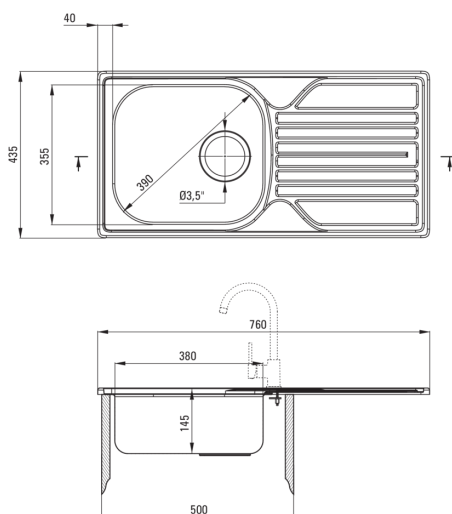

## Évier en acier, 1 bac avec égouttoir

 deante

Code produit: ZEL\_3113

EAN: 5908212037683

Couleur: décor

Garantie [années]: 2

### Évier

Finition	décor
Type de surface	décor
Matériel	acier inoxydable 304
Méthode de montage	encastré
Nombre de bols	1
Largeur minimale de l'armoire [mm]	500
Largeur [mm]	435
Longueur [mm]	760
Hauteur [mm]	145
Profondeur du bol [mm]	145
Découpe dans le plan de travail (encastré) - longueur [mm]	740
Découpe dans le plan de travail (encastré) - largeur [mm]	415
Épaisseur de l'acier [mm]	0.5
Réversible	Oui
Équipé d'accessoires	Oui
Nombre de trous finis	0