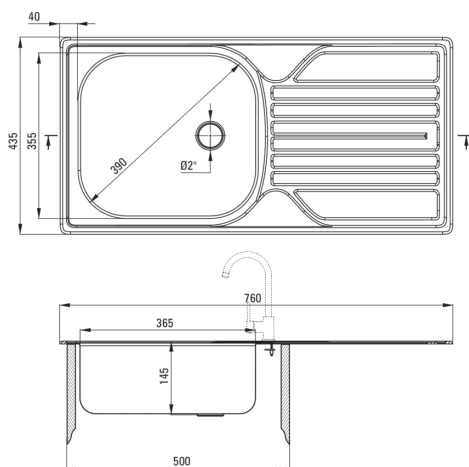

LEGATO

Évier en acier, 1 bac avec égouttoir

 deante

Code produit: ZEL_3110

EAN: 5908212037669

Couleur: décor

Garantie [années]: 2

Évier

Finition	décor
Type de surface	décor
Matériel	acier inoxydable 304
Méthode de montage	encastré
Nombre de bols	1
Largeur minimale de l'armoire [mm]	500
Largeur [mm]	435
Longueur [mm]	760
Hauteur [mm]	145
Profondeur du bol [mm]	145
Découpe dans le plan de travail (encastré) - longueur [mm]	740
Découpe dans le plan de travail (encastré) - largeur [mm]	415
Épaisseur de l'acier [mm]	0.5
Réversible	Oui
Équipé d'accessoires	Oui
Diamètre de drain	2"
Nombre de trous finis	0

Trousse de déchets

Finition	acier
Type de bouchon	manuel
Possibilité de brancher un lave-vaisselle/lave-linge	Oui

Caractéristiques:

- Acier inoxydable à haute résistance
- L'évier est équipé de robinetterie avec raccordement au lave-vaisselle
- Propriétés antiseptiques naturelles de l'acier
- La finition décorative a une résistance accrue aux rayures
- Agent de nettoyage dédié, sans danger pour les surfaces nettoyées
- Évier en acier réversible - installer avec le bol à gauche ou à droite