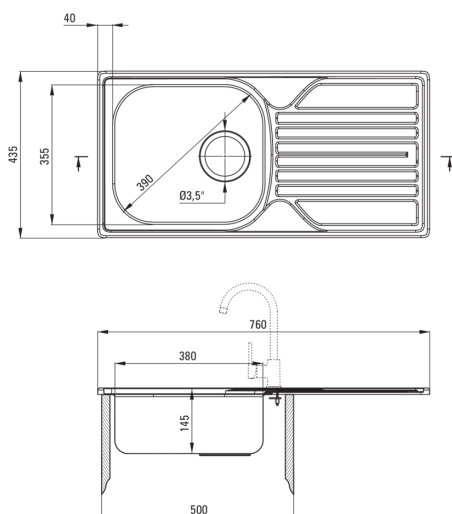

LEGATO

Évier en acier, 1 bac avec égouttoir

 deante

Code produit: ZEL_0113

EAN: 5908212037676

Couleur: satin

Garantie [années]: 2

Évier

Finition	satin
Type de surface	satin
Matériel	acier inoxydable 304
Méthode de montage	encastré
Nombre de bols	1
Largeur minimale de l'armoire [mm]	500
Largeur [mm]	435
Longueur [mm]	760
Hauteur [mm]	145
Profondeur du bol [mm]	145
Découpe dans le plan de travail (encastré) - longueur [mm]	740
Découpe dans le plan de travail (encastré) - largeur [mm]	415
Épaisseur de l'acier [mm]	0.5
Réversible	Oui
Équipé d'accessoires	Oui
Nombre de trous finis	0

Trousse de déchets

Finition	acier
Type de bouchon	manuel
Possibilité de brancher un lave-vaisselle/lave-linge	Oui

Caractéristiques:

- Acier inoxydable à haute résistance
- L'évier est équipé de robinetterie avec raccordement au lave-vaisselle
- Propriétés antiseptiques naturelles de l'acier
- Agent de nettoyage dédié, sans danger pour les surfaces nettoyées
- Évier en acier réversible - installer avec le bol à gauche ou à droite