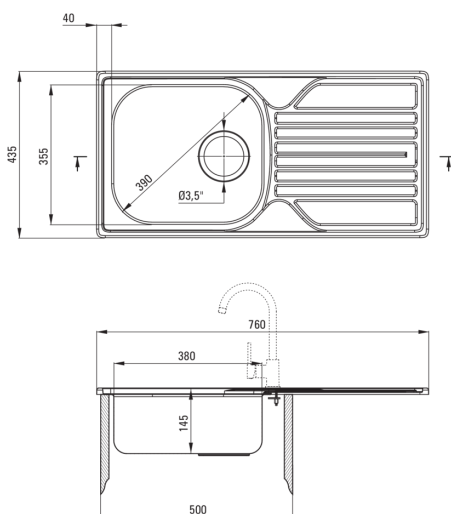

### Раковина

Оздоблення	сатин
Тип поверхні	сатин
Матеріал	сталь 304
Спосіб монтажу	врізний
Кількість камер	1
Мінімальна ширина шапки	500
Ширина [мм]	435
Довжина [мм]	760
Висота [мм]	145
Глибина камери 1	145
Виріз в стільниці (врізний) - довжина [мм]	740
Виріз в стільниці (врізний) - ширина [мм]	415
Універсальний	Так
З сифоном	Так
Кількість отворів	0
Антибактерійність	Так

### Картридж до змішувача

Розмір керамічного картриджа	35 мм
------------------------------	-------

### З'єднувальні шланги

Довжина [мм]	350
Винт до інсталяції	3/8"
Винт кронштейна	M10