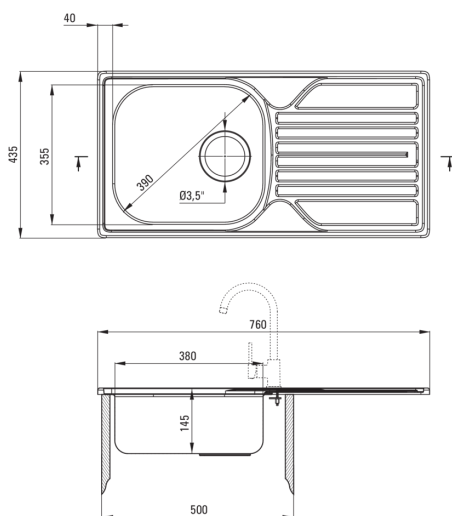

### Korito

Finiš	satén
Tip površine	satén
Material	jeklo 304
Metoda montaže	vgrajen
Število posod	1
Minimalna širina omarice [mm]	500
Širina [mm]	435
Dolžina [mm]	760
Višina [mm]	145
Globina posode [mm]	145
Izrez v delovnem pultu [mm]	740
Širina izreza [mm]	415
Obračljivo	Ja
Z dodatki	Ja
Število lukenj	0
Antibakterijsko	Ja

### Mešalna kartuša

Velikost keramične kartuše	35 mm
----------------------------	-------

### Izlivi

Tip izliva	vrtljivo
Dolžina izliva [mm]	180