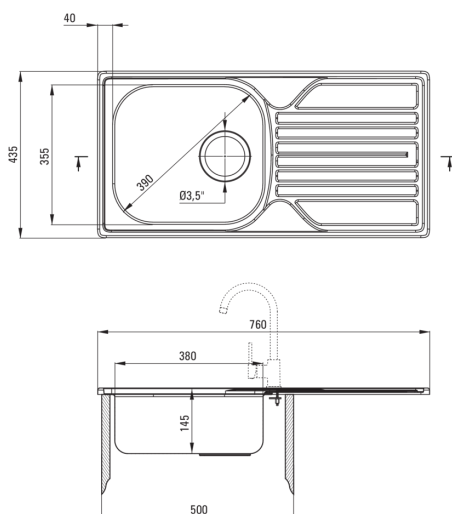

LEGATO

Korito iz nerjavečega jekla z armaturo, 1 posoda z odcejalnikom

koda izdelka: ZELA0113

EAN: 5908212061688

Barva: saten

Garancija [leta]: 2

deante

Korito

Finiš	satén
Tip površine	satén
Material	jeklo 304
Metoda montaže	vgrajen
Število posod	1
Minimalna širina omarice [mm]	500
Širina [mm]	435
Dolžina [mm]	760
Višina [mm]	145
Globina posode [mm]	145
Izrez v delovnem pultu [mm]	740
Širina izreza [mm]	415
Obračljivo	Ja
Z dodatki	Ja
Število lukenj	0
Antibakterijsko	Ja

Sifon

Finiš	jeklo
Tip čepa	ročno
Možnost priključitve pomivalnega / pralnega stroja	Ja

Armatura vključena

Finiš	krom
Tip armature	z eno ročico, armatura
Metoda montaže	stoječ
Zvočni razred [db]	II (20 < x ≤ 30)

Mešalna kartuša

Velikost keramične kartuše	35 mm

Izlivi

Tip izliva	vrtljivo
Dolžina izliva [mm]	180

Perlator

Tip perlatorja	satovje
Velikost perlatorja	M22

Povezovalne cevi

Dolžina [mm]	350
Montažni navoj	3/8"
Navoj priključka 1/2"	M10