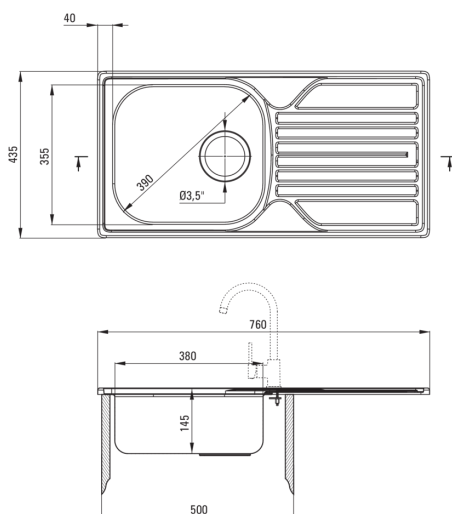

LEGATO

Korito iz nerjavečega jekla z armaturo, 1 posoda z odcejalnikom

koda izdelka: ZELA0113

EAN: 5908212061688

Barva: saten

Garancija [leta]: 2

 deante

Korito

Finiš	satén
Tip površine	satén
Material	jeklo 304
Metoda montaže	vgrajen
Število posod	1
Minimalna širina omarice [mm]	500
Širina [mm]	435
Dolžina [mm]	760
Višina [mm]	145
Globina posode [mm]	145
Izrez v delovnem pultu [mm]	740
Širina izreza [mm]	415
Obračljivo	Ja
Z dodatki	Ja
Število lukenj	0
Antibakterijsko	Ja

Mešalna kartuša

Velikost keramične kartuše	35 mm
----------------------------	-------

Izlivi

Tip izliva	vrtljivo
Dolžina izliva [mm]	180

Perlator

Tip perlatorja	satovje
Velikost perlatorja	M22

Povezovalne cevi

Dolžina [mm]	350
Montažni navoj	3/8"
Navoj priključka 1/2"	M10