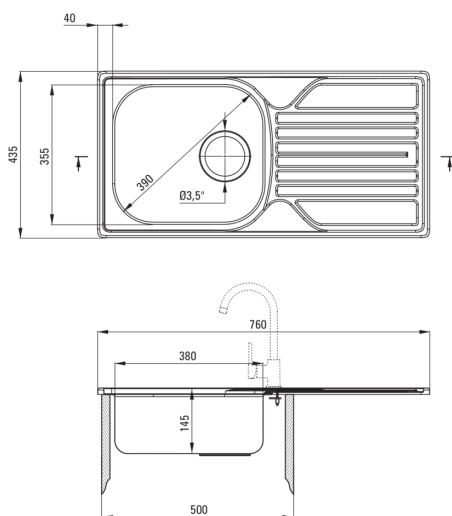

LEGATO

Chiuvetă din inox cu baterie, 1-cuvă cu picurător

 deante

Codul produsului: ZELA0113

EAN: 5908212061688

Culoarea: satin

Garanție [ani]: 2

Chiuvetă

Finisaj	satin
Tipul suprafeței	satin
Material	oțel 304
Metoda de instalare	cu montare încastrată
Număr de cuve	1
Lățimea minimă a dulapului [mm]	500
Lățime [mm]	435
Lungimea [mm]	760
Înălțime [mm]	145
Adâncimea cuvei [mm]	145
Lungimea conturului [mm]	740
Lățimea conturului [mm]	415
Reversibil	Da
Dotat cu accesorii	Da
Număr de orificii	0
Antibacterian	Da

Baterie cartuș

Dimensiunea cartușului ceramic	35 mm
--------------------------------	-------

Pipe

Tipul pipei	pivot
Raza de acțiune a pipei bateriei [mm]	180

Aeratoare

Tipul aeratorului	honeycomb
Dimensiunea aeratorului	M22

Furtunuri de racordare

Lungimea [mm]	350
Filet de instalare	3/8"
Filet de conexiune	M10