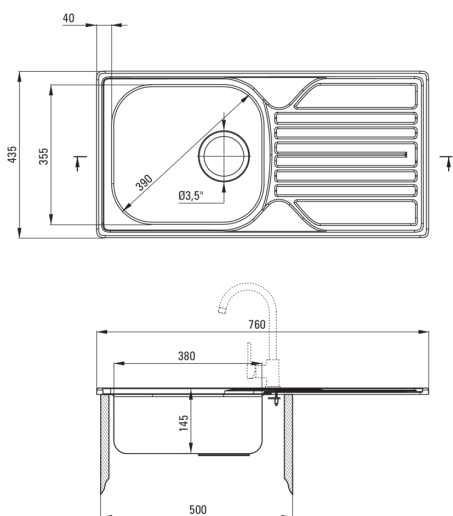

### Chiuvetă

Finisaj	satin
Tipul suprafeței	satin
Material	oțel 304
Metoda de instalare	cu montare încastrată
Număr de cuve	1
Lățimea minimă a dulapului [mm]	500
Lățime [mm]	435
Lungimea [mm]	760
Înălțime [mm]	145
Adâncimea cuvei [mm]	145
Lungimea conturului [mm]	740
Lățimea conturului [mm]	415
Reversibil	Da
Dotat cu accesorii	Da
Număr de orificii	0
Antibacterian	Da

### Baterie cartuș

Dimensiunea cartușului ceramic	35 mm
--------------------------------	-------