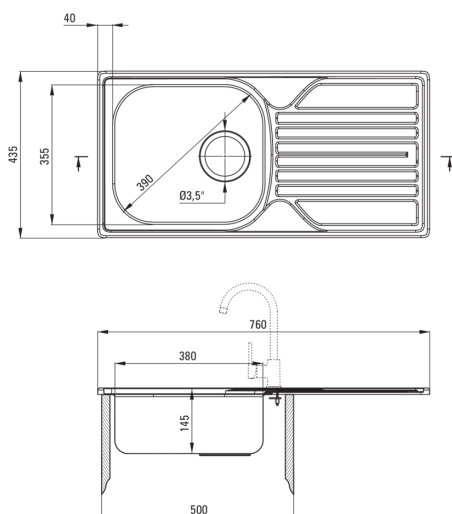

LEGATO

Lavello in acciaio con rubinetto, 1-vaschetta con gocciolatoio

Codice prodotto: ZELA0113

EAN: 5908212061688

Colore: satinato

Garanzia [anni]: 2

 deante

Lavello

Finitura	satinato
Tipo di superficie	satinato
Materiale	acciaio 304
Metodo di installazione	incassato
Numero di ciotole	1
Larghezza minima del mobile [mm]	500
Larghezza [mm]	435
Lunghezza [mm]	760
Altezza [mm]	145
Profondità vasca [mm]	145
Lunghezza del taglio [mm]	740
Larghezza di taglio [mm]	415
Reversibile	Sì
Dotato di accessori	Sì
Numero di fori	0
Antibatterico	Sì

Cartuccia per miscelatore

Dimensioni della cartuccia in ceramica 35 mm

Beccucci

Tipo a beccuccio	girevole
Gamma delle bocchette di miscelazione [mm]	180

Aeratori

Tipo di aeratore	a nido d'ape
Dimensioni dell'aeratore	M22

Tubi di collegamento

Lunghezza [mm]	350
Filetto di installazione	3/8"
Filetto di connessione	M10