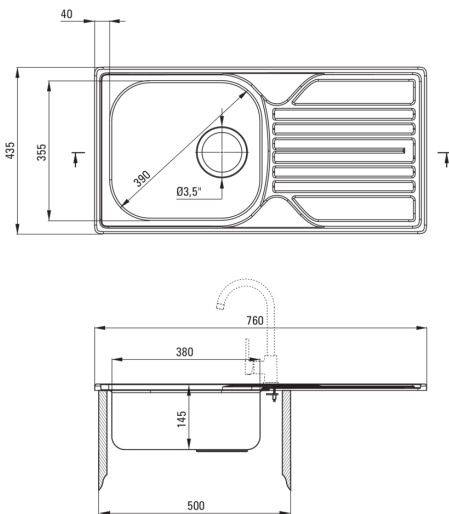

LEGATO

Acél mosogató csapteleppel, 1 medencés csepegtetővel

deante

Cikkszám: ZELA0113
EAN: 5908212061688
Szín: szatén
Garancia [év]: 2

Mosogató

Kivitelezés	szatén
Felület típusa	szatén
Anyag	acél 304
Beszerelési mód	Süllyesztett
Mosogatómedencék száma	1
Minimális szekrényszélesség [mm]	500
Szélesség [mm]	435
Hosszúság [mm]	760
Magasság [mm]	145
A medence mélysége 1 [mm]	145
Kivágás a munkalapban (beépíthető) - hossz [mm]	740
Kivágás a munkalapban (beépíthető) - szélesség [mm]	415
Megfordítható	Igen
Tartozékokkal felszerelve	Igen
Kész furatok száma	0
Antibakteriális	Igen

Leeresztő készlet

Kivitelezés	acél
Dugó típusa	manuális
Mosogatógép/mosógép csatlakoztatható	Igen

Csaptelep

Kivitelezés	króm
Csaptelep típusa	egykaros, keverő
Beszerelési mód	álló
Akusztikai osztály [db]	II (20 < x ≤ 30)

Csaptelep betét

Betét mérete	35 mm
--------------	-------

Kifolyócsövek

Kifolyó típusa	forgatható
Csaptelep kifolyócső hatótávolsága [mm]	180

Perlátorok

Perlátor típusa	honeycomb
Perlátor mérete	M22

Csatlakozó tömlők

Hosszúság [mm]	350
Menet beszereléshez	3/8"
Csatlakozó menet	M10