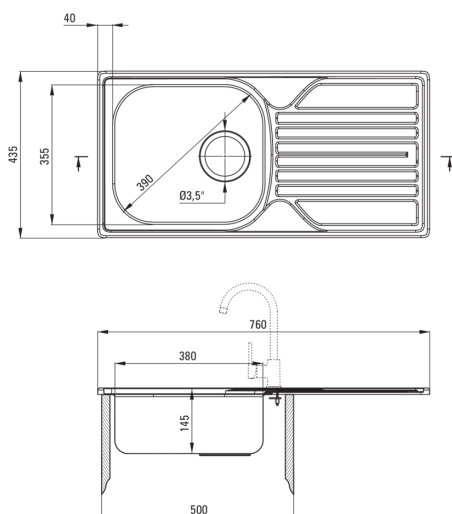

## Évier en acier avec robinet, 1 bac avec égouttoir

 deante

Code produit: ZELA0113

EAN: 5908212061688

Couleur: satin

Garantie [années]: 2

### Évier

Finition	satin
Type de surface	satin
Matériel	acier inoxydable 304
Méthode de montage	encastré
Nombre de bols	1
Largeur minimale de l'armoire [mm]	500
Largeur [mm]	435
Longueur [mm]	760
Hauteur [mm]	145
Profondeur du bol [mm]	145
Découpe dans le plan de travail (encastré) - longueur [mm]	740
Découpe dans le plan de travail (encastré) - largeur [mm]	415
Réversible	Oui
Équipé d'accessoires	Oui
Nombre de trous finis	0
Antibactérien	Oui

### Cartouche mélangeur

Taille de la cartouche en céramique	35 mm
-------------------------------------	-------

### Flexibles de raccordement

Longueur [mm]	350
Fil d'installation	3/8"
Fil de connexion	M10