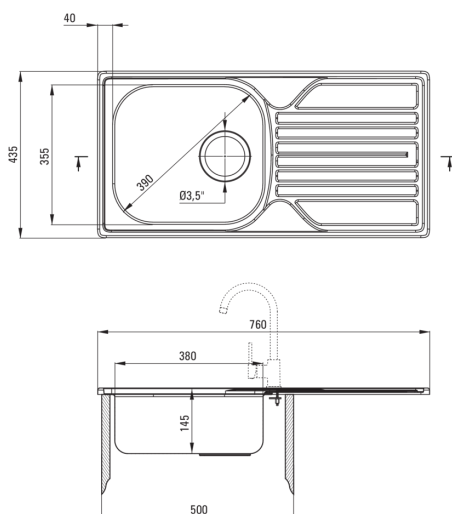

LEGATO

Stahlpülbecken mit Armatur, 1-Becken mit Abtropffläche

 deante

Artikel-Nr.: ZELA0113

EAN: 5908212061688

Farbe: Satin

Garantie [Jahre]: 2

Waschbecken

Ausführung	Satin
Art der oberfläche	Satin
Material	Stahl 304
Methode der montage	eingebaut
Beckenzahl der spüle	1
Schrank-mindestbreite	500
Breite [mm]	435
Länge	760
Höhe	145
Beckendicke nr. 1 [mm]	145
Ausschnitt länge einbau	740
Aussparung_breite_einbau	415
Umkehrbar	Ja
Ausgerüstet	Ja
Anzahl der löcher	0
Antibakteriell	Ja

Garnitur für spüle

Ausführung	Stahl
Stöpselart	manual-
Möglichkeit zum anschluss einer spül-/waschmaschine	Ja

Armatur

Ausführung	Chrom
Art der armatur	Einhebel, Mischer
Methode der montage	stehend
Akkustische gruppe	II

Kartusche

Größe der kartusche	35 mm
---------------------	-------

Ausläufe

Auslaufart	schwenkbar
Armaturausladung [mm]	180

Aerator

Typ des luftsprudlers	hexagonal-
Aerator gröÙe	M22

Anschlusschläuche

Länge	350
Installationsgewinde	3/8''
Anschlussgewinde	M10