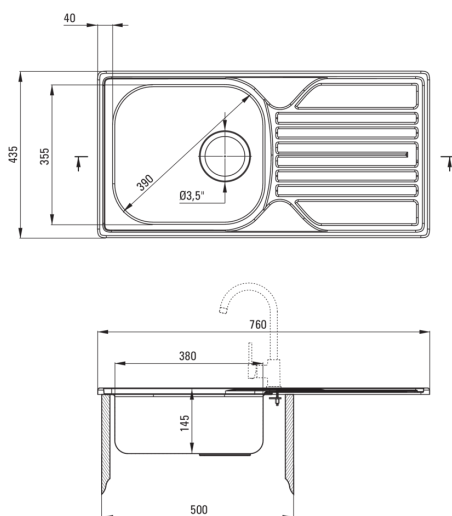

### Waschbecken

Ausführung	Satin
Art der oberfläche	Satin
Material	Stahl 304
Methode der montage	eingebaut
Beckenzahl der spüle	1
Schrank-mindestbreite	500
Breite [mm]	435
Länge	760
Höhe	145
Beckendicke nr. 1 [mm]	145
Ausschnitt länge einbau	740
Aussparung_breite_einbau	415
Umkehrbar	Ja
Ausgerüstet	Ja
Anzahl der löcher	0
Antibakteriell	Ja

### Kartusche

Größe der kartusche	35 mm
---------------------	-------

### Anschlusschläuche

Länge	350
Installationsgewinde	3/8"
Anschlussgewinde	M10