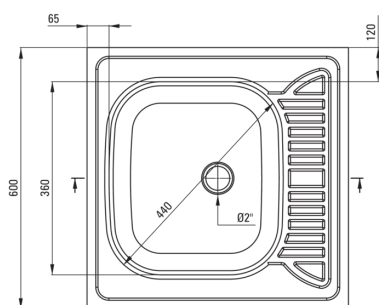

TANGO

Сталева кухонна раковина, 1-камерний з сушаркою

deante

Код продукту: ZE6_3140

EAN: 5908212005286

Колір: декор

Гарантія: 2

Раковина

Оздоблення	декор
Тип поверхні	декор
Матеріал	сталь 201
Спосіб монтажу	накладний
Кількість камер	1
Мінімальна ширина шафки	600
Ширина [мм]	600
Довжина [мм]	600
Висота [мм]	165
Глибина камери 1	165
Товщина сталі	0.5
Універсальний	Так
З сифоном	Так
Діаметр стоку	2"
Кількість отворів	0

Сифон для раковини

Оздоблення	сталь
Тип пробки	мануальний
Можливість підключення посудомийної / пральної машини	Так

Відмінна риса:

- Високоміцна нержавіюча сталь
- Кухонна раковина обладнана сифоном з підключенням до посудомийної машини
- Природні антисептичні властивості сталі
- Оздоблення декору має підвищену стійкість до подряпин
- Пропонуємо спеціальний засіб, безпечний для очищуваних поверхонь
- Реверсивна сталева кухонна раковина-монтується з лівої або правої сторони