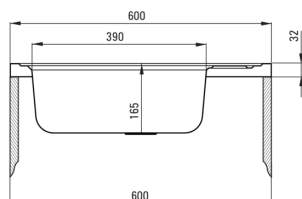

TANGO

Сталева кухонна раковина, 1-камерний з сушаркою

deante

Код продукту: ZE6_3140

EAN: 5908212005286

Колір: декор

Гарантія: 2

Раковина

Оздоблення	декор
Тип поверхні	декор
Матеріал	сталь 201
Спосіб монтажу	накладний
Кількість камер	1
Мінімальна ширина шафки	600
Ширина [мм]	600
Довжина [мм]	600
Висота [мм]	165
Глибина камери 1	165
Товщина сталі	0.5
Універсальний	Так
З сифоном	Так
Діаметр стоку	2"
Кількість отворів	0

Сифон для раковини

Оздоблення	сталь
Тип пробки	мануальний
Можливість підключення посудомийної / пральної машини	Так

Відмінна риса:

- Високоміцна нержавіюча сталь
- Кухонна раковина обладнана сифоном з підключенням до посудомийної машини
- Природні антисептичні властивості сталі
- Оздоблення декору має підвищену стійкість до подряпин
- Пропонуємо спеціальний засіб, безпечний для очищуваних поверхонь
- Реверсивна сталева кухонна раковина-монтується з лівої або правої сторони