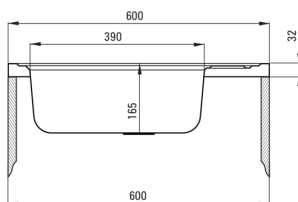

TANGO

Fregadero de acero, 1-Seno con drenador

Código de producto: ZE6_3140

EAN: 5908212005286

Color: decoración

Garantía [años]: 2

Hundir

Finalizar	decoración
Tipo de superficie	decoración
Material	Acero 201
Metodo de instalacion	sentar en
Número de tazones	1
Ancho mínimo del gabinete [mm]	600
Ancho [mm]	600
Longitud [mm]	600
Altura [mm]	165
Profundidad del tazón [mm]	165
Grosor de acero [mm]	0.5
Reversible	Sí
Equipado con accesorios	Sí
Diámetro de drenaje	2"
Número de agujeros	0

Kit de desechos

Finalizar	acero
Tipo de enchufe	manual
Posibilidad de conectar un lavavajillas/ lavavajillas	Sí

Características:

- Acero inoxidable
- Fregadero equipado con accesorios con una conexión de lavavajillas
- Propiedades antisépticas naturales del acero
- El acabado de la decoración ha aumentado la resistencia a los rasguños
- Una medida dedicada en la oferta es una caja fuerte dedicada para superficies limpias
- Fregadero de acero de acero: monte con una cámara a la izquierda o a la derecha