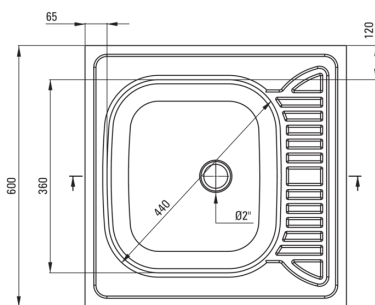

TANGO

Fregadero de acero, 1-Seno con drenador

Código de producto: ZE6_3140

EAN: 5908212005286

Color: decoración

Garantía [años]: 2

Hundir

Finalizar	decoración
Tipo de superficie	decoración
Material	Acero 201
Metodo de instalacion	sentar en
Número de tazones	1
Ancho mínimo del gabinete [mm]	600
Ancho [mm]	600
Longitud [mm]	600
Altura [mm]	165
Profundidad del tazón [mm]	165
Grosor de acero [mm]	0.5
Reversible	Sí
Equipado con accesorios	Sí
Diámetro de drenaje	2"
Número de agujeros	0