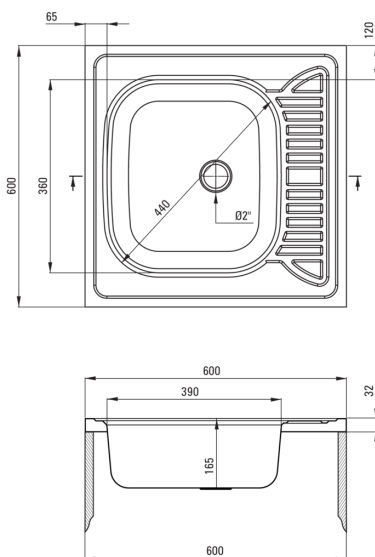

TANGO

Stahlspülbecken, 1-Becken mit Abtropffläche

Artikel-Nr.: ZE6_3140
 EAN: 5908212005286
 Farbe: Dekor
 Garantie [Jahre]: 2

Waschbecken

Ausführung	Dekor
Art der oberfläche	Dekor
Material	Stahl 201
Methode der montage	aufgesetzt
Beckenzahl der spüle	1
Schrank-mindestbreite	600
Breite [mm]	600
Länge	600
Höhe	165
Beckendicke nr. 1 [mm]	165
Stahldicke [mm]	0.5
Umkehrbar	Ja
Ausgerüstet	Ja
Durchmesser des abflusses	2"
Anzahl der löcher	0

Garnitur für spüle

Ausführung	Stahl
Stöpselart	manual-
Möglichkeit zum anschluss einer spül-/waschmaschine	Ja

Charakteristische Merkmale:

- Hochfester Edelstahl
- Spüle ausgestattet mit Garnitur mit einem Anschluss an die Spülmaschine
- Natürliche antiseptische Eigenschaften von Stahl
- Dekor-Oberfläche hat eine erhöhte Kratzfestigkeit
- Spezielles Mittel, das für die zu reinigenden Oberflächen unbedenklich ist
- Umkehrbare Stahlspüle - Einbau mit Becken auf der linken oder rechten Seite