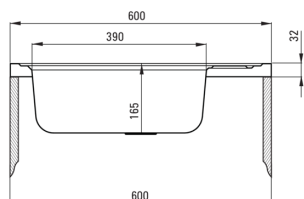

TANGO

Сталева кухонна раковина, 1-камерний з сушаркою

deante

Код продукту: ZE6_0140

EAN: 5908212005279

Колір: сатин

Гарантія: 2

Раковина

Оздоблення	сатин
Тип поверхні	сатин
Матеріал	сталь 201
Спосіб монтажу	накладний
Кількість камер	1
Мінімальна ширина шапки	600
Ширина [мм]	600
Довжина [мм]	600
Висота [мм]	165
Глибина камери 1	165
Товщина сталі	0.5
Універсальний	Так
З сифоном	Так
Діаметр стоку	2"
Кількість отворів	0

Сифон для раковини

Оздоблення	сталь
Тип пробки	мануальний
Можливість підключення посудомийної / пральної машини	Так

Відмінна риса:

- Високоміцна нержавіюча сталь
- Кухонна раковина обладнана сифоном з підключенням до посудомийної машини
- Природні антисептичні властивості сталі
- Пропонуємо спеціальний засіб, безпечний для очищуваних поверхонь
- Реверсивна сталева кухонна раковина-монтується з лівої або правої сторони