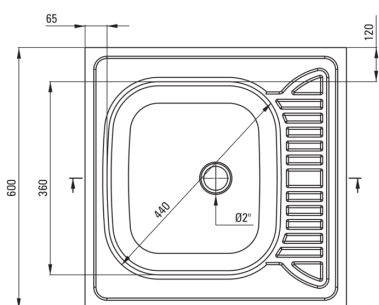

TANGO

Сталева кухонна раковина, 1-камерний з сушаркою

deante

Код продукту: ZE6_0140

EAN: 5908212005279

Колір: сатин

Гарантія: 2

Раковина

Оздоблення	сатин
Тип поверхні	сатин
Матеріал	сталь 201
Спосіб монтажу	накладний
Кількість камер	1
Мінімальна ширина шапки	600
Ширина [мм]	600
Довжина [мм]	600
Висота [мм]	165
Глибина камери 1	165
Товщина сталі	0.5
Універсальний	Так
З сифоном	Так
Діаметр стоку	2"
Кількість отворів	0

Сифон для раковини

Оздоблення	сталь
Тип пробки	мануальний
Можливість підключення посудомийної / пральної машини	Так

Відмінна риса:

- Високоміцна нержавіюча сталь
- Кухонна раковина обладнана сифоном з підключенням до посудомийної машини
- Природні антисептичні властивості сталі
- Пропонуємо спеціальний засіб, безпечний для очищуваних поверхонь
- Реверсивна сталева кухонна раковина-монтується з лівої або правої сторони