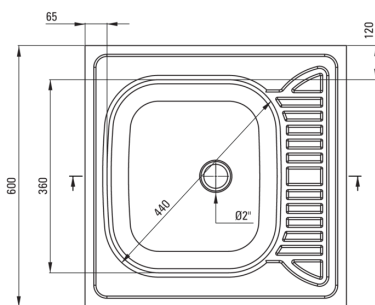

TANGO

Stahlspülbecken, 1-Becken mit Abtropffläche

 deante

Artikel-Nr.: ZE6_0140

EAN: 5908212005279

Farbe: Satin

Garantie [Jahre]: 2

Waschbecken

Ausführung	Satin
Art der oberfläche	Satin
Material	Stahl 201
Methode der montage	aufgesetzt
Beckenzahl der spüle	1
Schrank-mindestbreite	600
Breite [mm]	600
Länge	600
Höhe	165
Beckendicke nr. 1 [mm]	165
Stahldicke [mm]	0.5
Umkehrbar	Ja
Ausgerüstet	Ja
Durchmesser des abflusses	2"
Anzahl der löcher	0

Garnitur für spüle

Ausführung	Stahl
Stöpselart	manual-
Möglichkeit zum anschluss einer spül-/waschmaschine	Ja

Charakteristische Merkmale:

- Hochfester Edelstahl
- Spüle ausgestattet mit Garnitur mit einem Anschluss an die Spülmaschine
- Natürliche antiseptische Eigenschaften von Stahl
- Spezielles Mittel, das für die zu reinigenden Oberflächen unbedenklich ist
- Umkehrbare Stahlspüle - Einbau mit Becken auf der linken oder rechten Seite