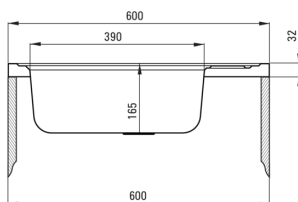

TANGO

Stahlspülbecken, 1-Becken mit Abtropffläche

deante

Artikel-Nr.: ZE6_0140

EAN: 5908212005279

Farbe: Satin

Garantie [Jahre]: 2

Waschbecken

Ausführung	Satin
Art der oberfläche	Satin
Material	Stahl 201
Methode der montage	aufgesetzt
Beckenzahl der spüle	1
Schrank-mindestbreite	600
Breite [mm]	600
Länge	600
Höhe	165
Beckendicke nr. 1 [mm]	165
Stahldicke [mm]	0.5
Umkehrbar	Ja
Ausgerüstet	Ja
Durchmesser des abflusses	2"
Anzahl der löcher	0

Garnitur für spüle

Ausführung	Stahl
Stöpselart	manual-
Möglichkeit zum anschluss einer spül-/waschmaschine	Ja

Charakteristische Merkmale:

- Hochfester Edelstahl
- Spüle ausgestattet mit Garnitur mit einem Anschluss an die Spülmaschine
- Natürliche antiseptische Eigenschaften von Stahl
- Spezielles Mittel, das für die zu reinigenden Oberflächen unbedenklich ist
- Umkehrbare Stahlspüle - Einbau mit Becken auf der linken oder rechten Seite