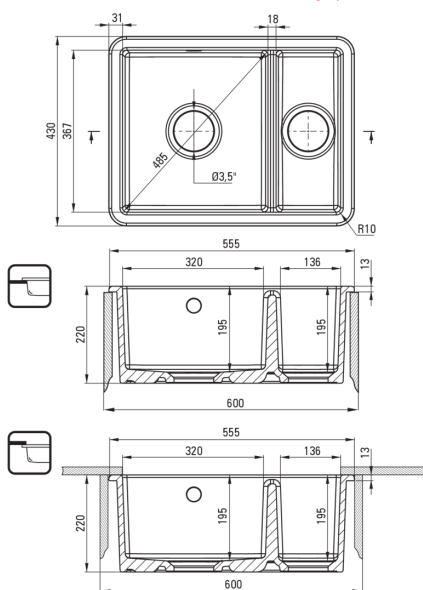

Відмінна риса:

- Увага! Перш ніж вирізати отвір в стільниці, для установки керамічної кухонної мийки враховуйте фактичні розміри придбаної моделі.
- Тверда і міцна кераміка, яка не втрачає своїх властивостей при тривалому використанні
- Кухонна раковина обладнана сифоном з підключенням до посудомийної машини
- Пропонуємо спеціальний засіб, безпечний для очищуваних поверхонь