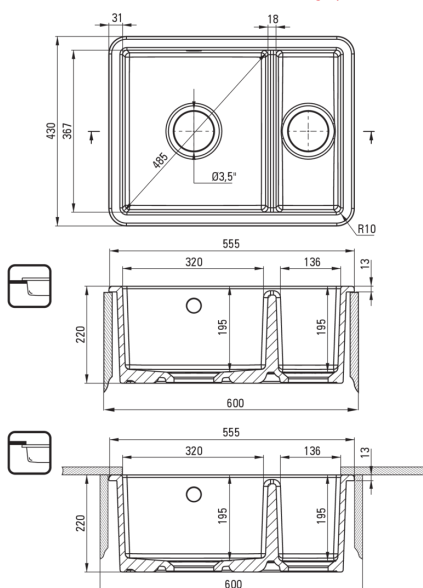

karakteristike:

- POZOR! Preden izrežete luknjo v pultu za namestitev keramičnega korita, upoštevajte dejanske dimenzije kupljenega modela.
- Trda in trpežna keramika, ki po dolgotrajni uporabi ne izgubi svojih lastnosti
- Pomivalno korito je opremljeno z dodatki za priključitev pomivalnega stroja
- V ponudbi Deante imamo tudi varna namenska čistila