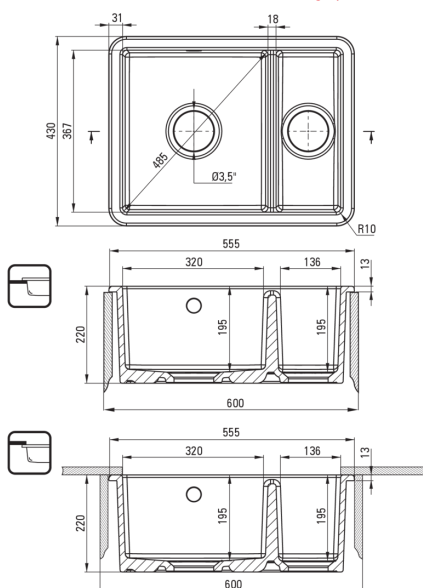

Отличительные черты:

- Внимание! Прежде чем прорезать отверстие в столешнице, чтобы установить керамическую мойку, учитывайте реальные габариты приобретаемой модели».
- Твердая и прочная керамика, не теряет своих свойств при длительном использовании
- Мойка с сифоном для подключения к посудомоечной машине
- Специальное средство, безопасное для очищаемых поверхностей