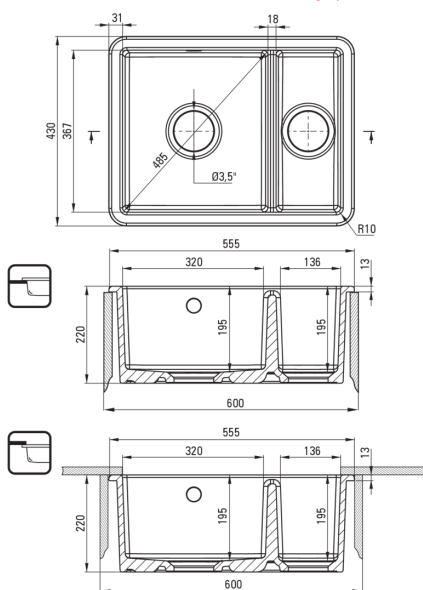

Caracteristici:

- ATENȚIE! Înainte de a decupa blatul pentru a instala chiuveta, țineți cont de dimensiunea reală ale modelului de chiuvetă pe care l-ați achiziționat.
- Ceramică solidă și rezistentă care nu își pierde proprietățile după o folosință îndelungată
- Chiuveta este dotată cu accesorii de racordare la mașina de spălat vase
- Agent de curățare special, sigur pentru suprafețele curățate