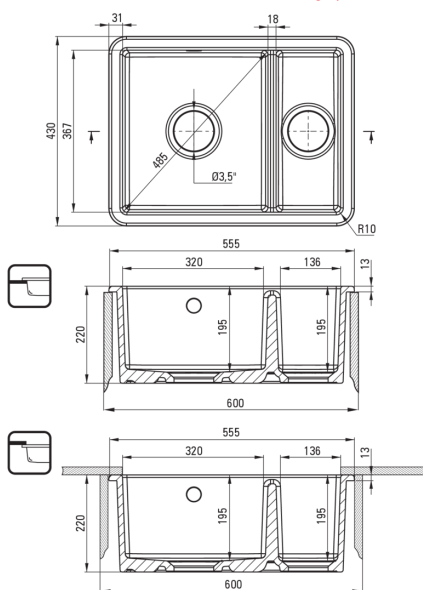

Wyróżniki:

- UWAGA! Przed wycięciem otworu w blacie, w celu montażu zlewozmywaka, uwzględnij wymiary rzeczywiste zakupionego modelu.
- Twarda i wytrzymała ceramika, nie traci swoich właściwości przy długim użytkowaniu
- Zlewozmywak wyposażony w osprzęt z podłączeniem do zmywarki
- W ofercie dedykowany środek bezpieczny dla czyszczonych powierzchni