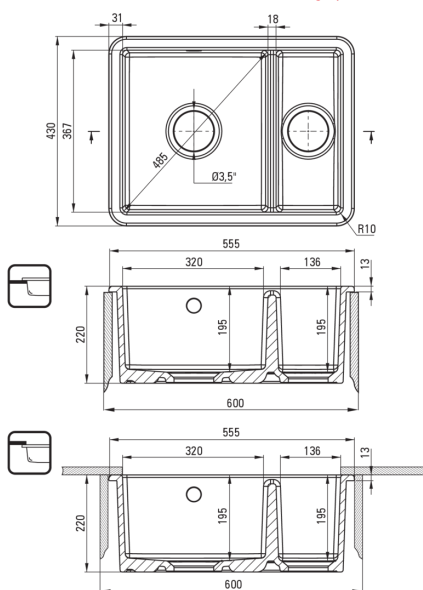

Kiemelések:

- **FIGYELEM!** Mielőtt a mosogató beépítéséhez lyukat vágna a pultba, vegye figyelembe a megvásárolt modell tényleges méreteit.
- A kemény és tartós kerámia nem veszíti el tulajdonságait a hosszú használat során sem
- Mosogatógép-csatlakozással ellátott szerelvényekkel felszerelt mosogató
- Dedikált tisztítószer, a felületek biztonságos tisztítására