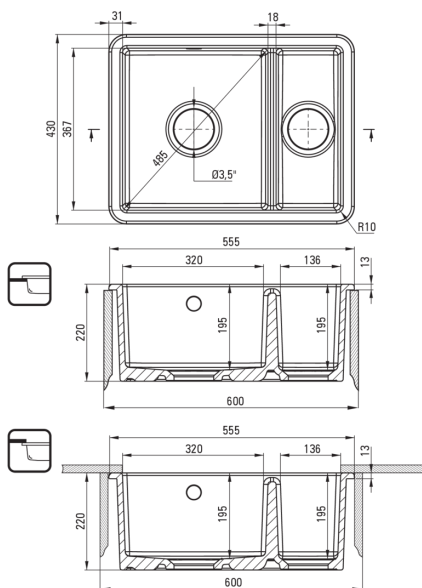

Características:

- ¡ATENCIÓN! Antes de cortar el agujero en la encimera, para montar un fregadero de cerámica, tenga en cuenta las dimensiones reales del modelo comprado.
- Cerámica dura y duradera, no pierde sus propiedades con un uso largo
- Fregadero equipado con accesorios con una conexión de lavavajillas
- Una medida dedicada en la oferta es una caja fuerte dedicada para superficies limpias