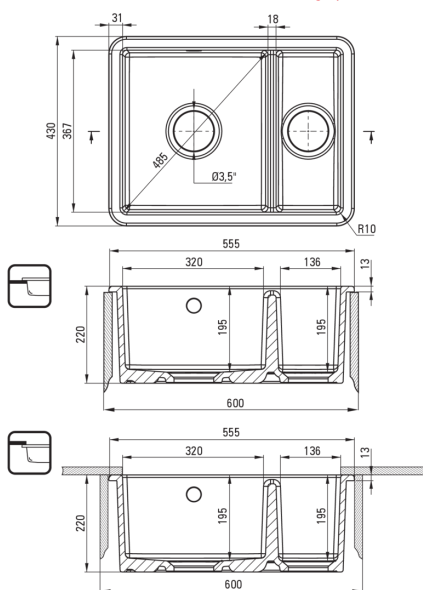

Charakteristische Merkmale:

- **ACHTUNG!** Bevor Sie ein Loch in die Arbeitsplatte schneiden, um die Keramikspüle zu installieren, berücksichtigen Sie die tatsächlichen Maße des gekauften Modells.
- Harte und langlebige Keramik, die ihre Eigenschaften auch bei längerem Gebrauch nicht verliert
- Spüle ausgestattet mit Garnitur mit einem Anschluss an die Spülmaschine
- Spezielles Mittel, das für die zu reinigenden Oberflächen unbedenklich ist