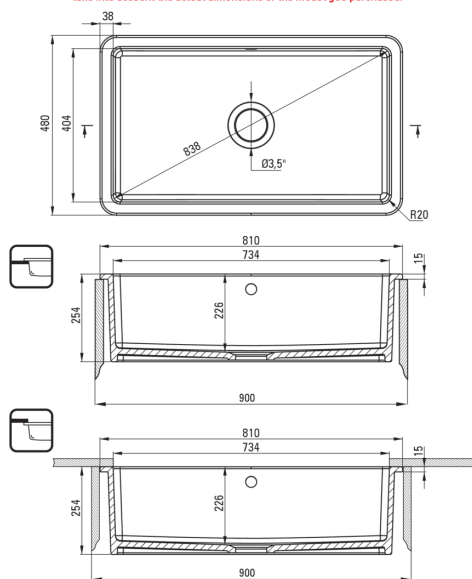

Відмінна риса:

- Увага! Перш ніж вирізати отвір в стільниці, для установки керамічної кухонної мийки враховуйте фактичні розміри придбаної моделі.
- Тверда і міцна кераміка, яка не втрачає своїх властивостей при тривалому використанні
- Кухонна раковина обладнана сифоном з підключенням до посудомийної машини
- Пропонуємо спеціальний засіб, безпечний для очищуваних поверхонь