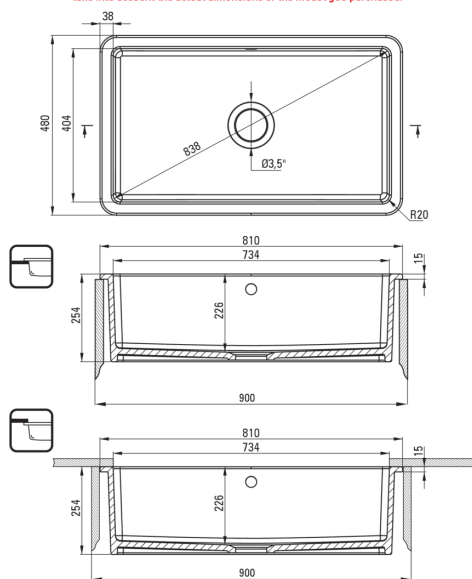

karakteristike:

- POZOR! Preden izrežete luknjo v pultu za namestitev keramičnega korita, upoštevajte dejanske dimenzije kupljenega modela.
- Trda in trpežna keramika, ki po dolgotrajni uporabi ne izgubi svojih lastnosti
- Pomivalno korito je opremljeno z dodatki za priključitev pomivalnega stroja
- V ponudbi Deante imamo tudi varna namenska čistila