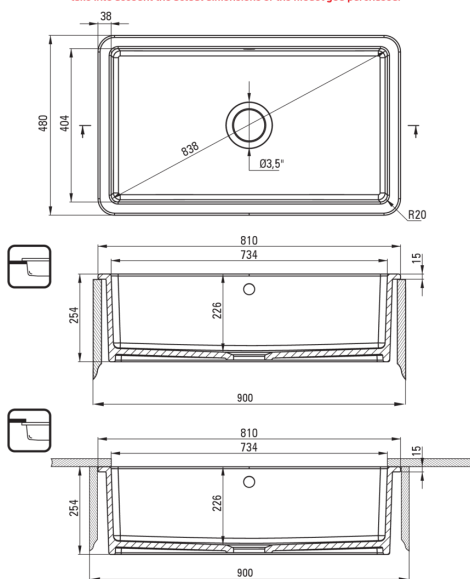

Отличительные черты:

- Внимание! Прежде чем прорезать отверстие в столешнице, чтобы установить керамическую мойку, учитывайте реальные габариты приобретаемой модели».
- Твердая и прочная керамика, не теряет своих свойств при длительном использовании
- Мойка с сифоном для подключения к посудомоечной машине
- Специальное средство, безопасное для очищаемых поверхностей