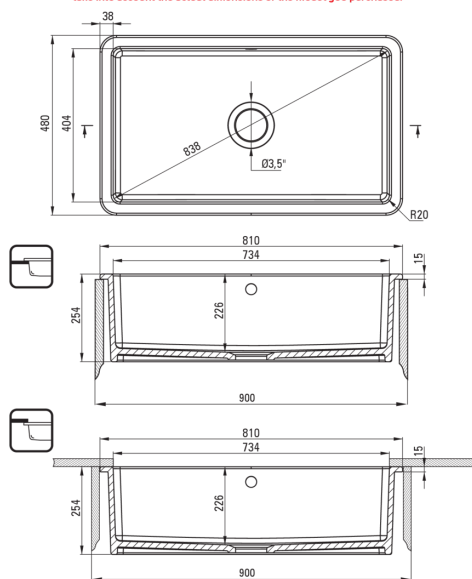

Caracteristici:

- ATENȚIE! Înainte de a decupa blatul pentru a instala chiuveta, țineți cont de dimensiunea reală ale modelului de chiuvetă pe care l-ați achiziționat.
- Ceramică solidă și rezistentă care nu își pierde proprietățile după o folosință îndelungată
- Chiuveta este dotată cu accesorii de racordare la mașina de spălat vase
- Agent de curățare special, sigur pentru suprafețele curățate